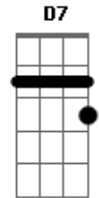

© ukulele-chords.com