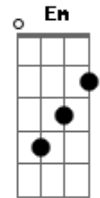

© ukulele-chords.com