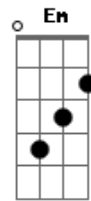

© ukulele-chords.com