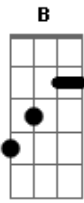

# Nando Moreno - Submisso a Você

tom:

Intro: E A B E  
E A B E

E  
Uma coisa louca no meu coração

Explode no peito amor e paixão

Quando eu te vejo

Querendo chamego

## Acordes

© ukulele-chords.com

© ukulele-chords.com

© ukulele-chords.com

Fico sem controle o corpo a tremer

Então eu me vejo outra vez submisso a voce

E voce vem me ama me joga na cama faz eu me perder

E B Me acorda outra vez com beijo e a lingua na boca