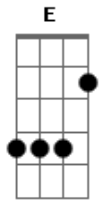

# Nando Moreno - Submisso a Você

tom:

Intro: E A B E  
E A B E

E  
Uma coisa louca no meu coração

Explode no peito amor e paixão

Quando eu te vejo

Querendo chamego

## Acordes

© ukulele-chords.com

© ukulele-chords.com

© ukulele-chords.com

Fico sem controle o corpo a tremer

Então eu me vejo outra vez submisso a voce

E voce vem me ama me joga na cama faz eu me perder

E B Me acorda outra vez com beijo e a lingua na boca

Vem me arranhando me tirando a roupa

E B Eu fico feito um menino sentindo teu cheiro

O lençol molhado no chão dois travesseiros