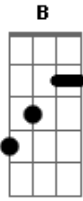

Nando Moreno - Submisso a Você

tom:

Intro: E A B E
E A B E

E
Uma coisa louca no meu coração

Explode no peito amor e paixão

Quando eu te vejo

Querendo chamego

Acordes

© ukulele-chords.com

© ukulele-chords.com

© ukulele-chords.com

Fico sem controle o corpo a tremer

Então eu me vejo outra vez submisso a voce

E voce vem me ama me joga na cama faz eu me perder

E B Me acorda outra vez com beijo e a lingua na boca

Vem me arranhando me tirando a roupa

E B Eu fico feito um menino sentindo teu cheiro

O lençol molhado no chão dois travesseiros