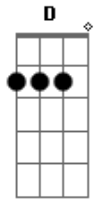

Nando Moreno - O Homem Dela Sou Eu -PART. Zé neto e Cristiano

Tom: D

Intro: D G Bm G D

Tá surpreso né?
Achou que ela estaria aqui?
Se acha esperto e não é
Pois a mensagem que mandou pra ela
Eu respondi
Tá pensando o que?
Convidando ela pra sair
Foi bom te conhecer

Prazer, mas só que agora você vai me ouvir

Quem tá com ela, sou eu
Quem cuida dela, sou eu
Tá sendo inconveniente não mexe com a gente
Você perdeu
O homem dela, sou eu
O amor dela, sou eu
Não importa o que diz
Ela só foi feliz
Quando me conheceu
Playboy você perdeu

Acordes

© ukulele-chords.com