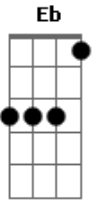

© ukulele-chords.com