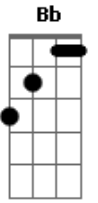

© ukulele-chords.com