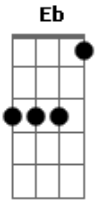

© ukulele-chords.com