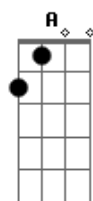

© ukulele-chords.com