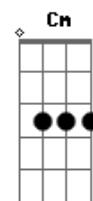

© ukulele-chords.com