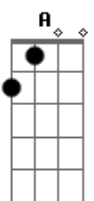

© ukulele-chords.com