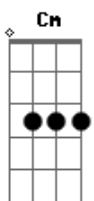

© ukulele-chords.com