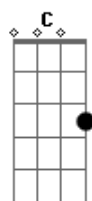

© ukulele-chords.com