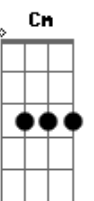

© ukulele-chords.com