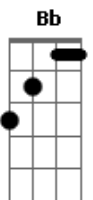

© ukulele-chords.com