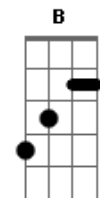

© ukulele-chords.com