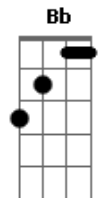

© ukulele-chords.com