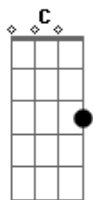

ukulele-chords.com