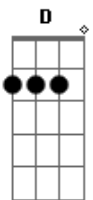

ukulele-chords.com