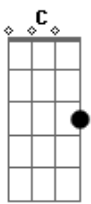

Nando Menezes - Despedida Da Igreja

Tom: C

C G Am C
Breve partiremos desta terra

F G C G
E no céu de luz vamos morar

C G Am C
Cristo vem buscar a sua igreja

D G
Meu irmão será que preparado estás?

C G Am C
A vida aqui no mundo é passageira

F G C G
Tudo é fantasia é triste sim

C G Am C
Cristo vem buscar a sua igreja

Dm G C
Se prepare para com ele subir

G F
A igreja vai embora vai subindo para glória

C G C
Que maravilha

G F
Cristo desce sobre as nuvens ao encontro do seu povo

G C
Que bom será naquele dia

C G Am C
Muitos crentes desapareceram

F G C G
Neste mundo é grande a confusão

C G Am C
Muitos procurando a família

Dm G C
Nesta hora já estaremos em sião

Acordes

© ukulele-chords.com