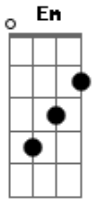

D G
 Carreguei os seus pecados por você sofri sozinho
Em A D A

Suportei a tua dor uma coroa de espinho
D G
 Grande foi meu sofrimento eu fiz tudo por amar você
Em A D A
 Filho eu estou aqui para te receber

D G
 Filho você não entende que sofri por te amar
Em A D
 Também não me compreende quando estou a te chamar
G D
 Lembra quem te amou primeiro sou um amigo verdadeiro
Em A D Am
Bm
 E nos momentos mais difíceis dessa vida venho para te ajudar
G D
 Eu sou a solução dos seus problemas e quero te tirar deste dilema
A D A
 Ouça filho meu eu sou o teu Deus e vou te abençoar

G D
 Eu sou a solução dos seus problemas e quero te tirar deste dilema
A D A
 Ouça filho meu eu sou o teu Deus e vou te abençoar

Acordes

© ukulele-chords.com

© ukulele-chords.com

© ukulele-chords.com

© ukulele-chords.com