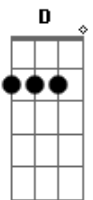

Nando Menezes - Amor Sem Igual

Tom: G

G D
Entreguei meu próprio filho

C G
Só pra não te ver sofrendo

Bm D
Por amar a tua vida

C Em G
Ouçam o que estou dizendo

C G
Só pra não te ver perdido

D G
Ele veio em teu lugar

C D
Enfrentando sofrimento

D G D
Tudo para ti salvar

G D
Filho eu estou contigo

C G D
Vou mudar a tua história

G D A
E escute contemplando

C G D Em Gbm
Hoje aqui dá minha glória

G Em D
Todo esse sofrimento

C G D
Vai sair da tua vida

D G Am G
Essa luta vai passar

C G Em
E depois do sofrimento

D G D
A vitória vai chegar

Acordes

© ukulele-chords.com

© ukulele-chords.com

© ukulele-chords.com

© ukulele-chords.com