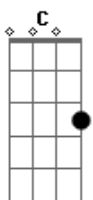

Nando Menezes - Amor Sem Igual

Tom: G

^G
Entreguei meu próprio filho ^D

^C
Só pra não te ver sofrendo ^G

^{Bm} ^D
Por amar a tua vida

^C ^{Em} ^G
Ouçam o que estou dizendo

^C ^G
Só pra não te ver perdido

^D ^G
Ele veio em teu lugar

^C ^G ^D
A tristeza vai embora

^C ^G ^{Em}
Pois pra tudo tem um preço

^D ^G ^{Am} ^G
Essa luta vai passar

^C ^G ^{Em}
E depois do sofrimento

^D ^G ^D
A vitória vai chegar

Acordes

© ukulele-chords.com

© ukulele-chords.com