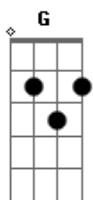

Nando Menezes - Amor Sem Igual

Tom: G

^G
Entreguei meu próprio filho ^D

^C
Só pra não te ver sofrendo ^G

^{Bm} ^D
Por amar a tua vida

^C ^{Em} ^G
Ouçam o que estou dizendo

^C ^G
Só pra não te ver perdido

^D ^G
Ele veio em teu lugar

^C ^D
Enfrentando sofrimento

^D ^G ^D
Tudo para ti salvar

^G ^D
Filho eu estou contigo

^C ^G ^D
Vou mudar a tua história

^G ^D ^A
E escute contemplando

^C ^G ^D ^{Em} ^{Gbm}
Hoje aqui dá minha glória

^G ^{Em} ^D
Todo esse sofrimento

^C ^G ^D
Vai sair da tua vida

^G ^D
Pois sou eu quem faço tudo

^C ^G
Sou a porta de saída

SOL0: ^D ^C ^D ^G ^D ^C ^{Em} ^D

^G ^D
Vai ficar bem diferente

^C ^G
Todo rumo da história

^C ^D
Vou tirar toda amargura

^C ^G ^D
A tristeza vai embora

^C ^G ^{Em}
Pois pra tudo tem um preço

^D ^G ^{Am} ^G
Essa luta vai passar

^C ^G ^{Em}
E depois do sofrimento

^D ^G ^D
A vitória vai chegar

Acordes

© ukulele-chords.com

© ukulele-chords.com