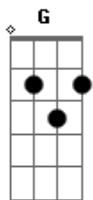

Nando Menezes - Amor Sem Igual

Tom: G

G D
Entreguei meu próprio filho

C G
Só pra não te ver sofrendo

Bm D
Por amar a tua vida

C Em G
Ouçam o que estou dizendo

C G
Só pra não te ver perdido

D G
Ele veio em teu lugar

C D
Enfrentando sofrimento

D G D
Tudo para ti salvar

G D
Filho eu estou contigo

C G D
Vou mudar a tua história

G D A
E escute contemplando

C G D Em Gbm
Hoje aqui dá minha glória

G Em D
Todo esse sofrimento

C G D
Vai sair da tua vida

G D
Pois sou eu quem faço tudo

C G
Sou a porta de saída

SOL0: D C D G D C Em D

G D
Vai ficar bem diferente

C G
Todo rumo da história

C D
Vou tirar toda amargura

C G D
A tristeza vai embora

C G Em
Pois pra tudo tem um preço

D G Am G
Essa luta vai passar

C G Em
E depois do sofrimento

D G D
A vitória vai chegar

Acordes

© ukulele-chords.com