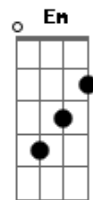

Nando Menezes - Amor Sem Igual

Tom: G

G D
Entreguei meu próprio filho

C G
Só pra não te ver sofrendo

Bm D
Por amar a tua vida

C Em G
Ouçam o que estou dizendo

C G
Só pra não te ver perdido

D G
Ele veio em teu lugar

C D
Enfrentando sofrimento

D G D
Tudo para ti salvar

G D
Filho eu estou contigo

C G D
Vou mudar a tua história

G D A
E escute contemplando

C G D Em Gbm
Hoje aqui dá minha glória

G Em D
Todo esse sofrimento

C G D
Vai sair da tua vida

D G Am G
Essa luta vai passar

C G Em
E depois do sofrimento

D G D
A vitória vai chegar

Acordes

© ukulele-chords.com

© ukulele-chords.com

© ukulele-chords.com

© ukulele-chords.com