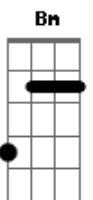

© ukulele-chords.com