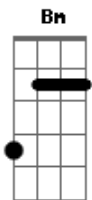

Nando Menezes - Amor Sem Igual

Tom: G

G D
Entreguei meu próprio filho

C G
Só pra não te ver sofrendo

Bm D
Por amar a tua vida

C Em G
Ouçam o que estou dizendo

C G
Só pra não te ver perdido

D G
Ele veio em teu lugar

C D
Enfrentando sofrimento

D G D
Tudo para ti salvar

G D
Filho eu estou contigo

C G D
Vou mudar a tua história

G D A
E escute contemplando

C G D Em Gbm
Hoje aqui dá minha glória

G Em D
Todo esse sofrimento

C G D
Vai sair da tua vida

D G Am G
Essa luta vai passar

C G Em
E depois do sofrimento

D G D
A vitória vai chegar

Acordes

© ukulele-chords.com

© ukulele-chords.com

© ukulele-chords.com

© ukulele-chords.com