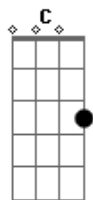

Nando Menezes - Amor Sem Igual

Tom: G

G D
Entreguei meu próprio filho

C G
Só pra não te ver sofrendo

Bm D
Por amar a tua vida

C Em G
Ouçam o que estou dizendo

C G
Só pra não te ver perdido

D G
Ele veio em teu lugar

C D
Enfrentando sofrimento

D G D
Tudo para ti salvar

G D
Filho eu estou contigo

C G D
Vou mudar a tua história

G D A
E escute contemplando

C G D Em Gbm
Hoje aqui dá minha glória

G Em D
Todo esse sofrimento

C G D
Vai sair da tua vida

D G Am G
Essa luta vai passar

C G Em
E depois do sofrimento

D G D
A vitória vai chegar

Acordes

© ukulele-chords.com

© ukulele-chords.com

© ukulele-chords.com

© ukulele-chords.com