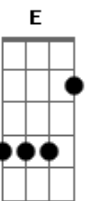

© ukulele-chords.com