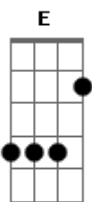

Nando Guimarães - Tão Grande

tom:

Intro: Gbm D A Gbm E

Gbm D
O tempo se acalma com um sorriso seu
Gbm E
São infinitas horas para aproveitar
Gbm D
Os anos se passaram e você cresceu
Gbm E
São mil e uma voltas que esse mundo da
Dbm Gbm
A sua alma é clara de tanto brilhar
Bm E
A luz que chega em mim é de arrepiar
Dbm Gbm
A vida é sempre feita de reconstrução
Bm E
A gente sente isso com a solidão
D E A Gbm
Tão Grande é o meu amor
D E A
Um terço de paixão

D E A Gbm
Envio pra você
G E

Meu sentimento é a maior conexão

A E
À distância acabou

Gbm
Vou voando tocar a sua mão

D E A
Pra sentir Teu coração

Db
Na ternura da paz

Gbm
Te dou o meu mundo de atenção

D E A
Em forma de canção

[Solo] A E Gbm D E

A E
À distância acabou

Gbm
Vou voando tocar a sua mão

D E A
Pra sentir Teu coração

Db
Na ternura da paz

Gbm
Eu te dou o meu mundo de atenção

D E Gbm D Gbm E Gbm
Em forma de canção

Acordes

© ukulele-chords.com

© ukulele-chords.com

© ukulele-chords.com

© ukulele-chords.com

© ukulele-chords.com

© ukulele-chords.com

© ukulele-chords.com

© ukulele-chords.com