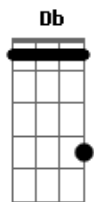

© ukulele-chords.com