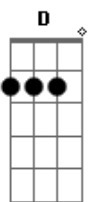

© ukulele-chords.com