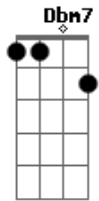

© ukulele-chords.com