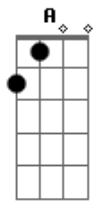

Nando Guimarães - Tão Grande

tom:

Intro: Gbm D A Gbm E

Gbm D
O tempo se acalma com um sorriso seu
Gbm E
São infinitas horas para aproveitar
Gbm D
Os anos se passaram e você cresceu
Gbm E
São mil e uma voltas que esse mundo da
Dbm7 Gbm
A sua alma é clara de tanto brilhar
Bm7 E
A luz que chega em mim é de arrepiar
Dbm7 Gbm
A vida é sempre feita de reconstrução
Bm7 E
A gente sente isso com a solidão
D E A Gbm
Tão Grande é o meu amor
D E A
Um terço de paixão
D E A Gbm
Envio pra você
G E

Meu sentimento é a maior conexão

A E
À distância acabou
Gbm
Vou voando tocar a sua mão
D E A
Pra sentir Teu coração
Db
Na ternura da paz
Gbm
Te dou o meu mundo de atenção
D E A
Em forma de canção
[Solo] A E Gbm D E
A E
À distância acabou
Gbm
Vou voando tocar a sua mão
D E A
Pra sentir Teu coração
Db
Na ternura da paz
Gbm
Eu te dou o meu mundo de atenção
D E Gbm D Gbm E Gbm
Em forma de canção

Acordes

© ukulele-chords.com