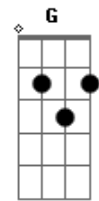

© ukulele-chords.com