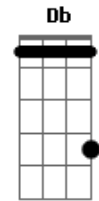

© ukulele-chords.com