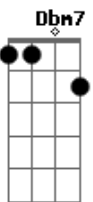

© ukulele-chords.com

© ukulele-chords.com