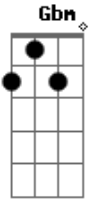

© ukulele-chords.com