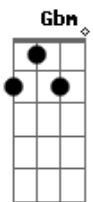

© ukulele-chords.com

© ukulele-chords.com