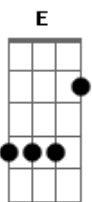

Nando Guimarães - Tão Grande

tom:

Intro: Gbm D A Gbm E

Gbm D
O tempo se acalma com um sorriso seu
Gbm E
São infinitas horas para aproveitar
Gbm D
Os anos se passaram e você cresceu
Gbm E
São mil e uma voltas que esse mundo da
Dbm7 Gbm
A sua alma é clara de tanto brilhar
Bm7 E
A luz que chega em mim é de arrepiar
Dbm7 Gbm
A vida é sempre feita de reconstrução
Bm7 E
A gente sente isso com a solidão
D E A Gbm
Tão Grande é o meu amor
D E A
Um terço de paixão
D E A Gbm
Envio pra você
G E

Meu sentimento é a maior conexão

A E
À distância acabou
Gbm
Vou voando tocar a sua mão
D E A
Pra sentir Teu coração
Db
Na ternura da paz
Gbm
Te dou o meu mundo de atenção
D E A
Em forma de canção

[Solo] A E Gbm D E

A E
À distância acabou
Gbm
Vou voando tocar a sua mão
D E A
Pra sentir Teu coração
Db
Na ternura da paz
Gbm
Eu te dou o meu mundo de atenção
D E Gbm D Gbm E Gbm
Em forma de canção

Acordes

© ukulele-chords.com

© ukulele-chords.com

© ukulele-chords.com

© ukulele-chords.com

© ukulele-chords.com

© ukulele-chords.com

© ukulele-chords.com

© ukulele-chords.com