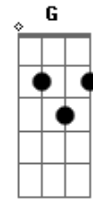

© ukulele-chords.com