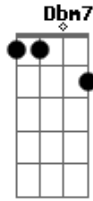

© ukulele-chords.com