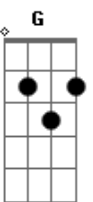

© ukulele-chords.com