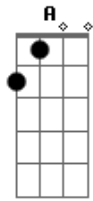

Nando Guimarães - Tão Grande

tom:

Intro: Gbm D A Gbm E

Gbm D
O tempo se acalma com um sorriso seu
Gbm E
São infinitas horas para aproveitar
Gbm D
Os anos se passaram e você cresceu
Gbm E
São mil e uma voltas que esse mundo da
Dbm7 Gbm
A sua alma é clara de tanto brilhar
Bm7 E
A luz que chega em mim é de arrepiar
Dbm7 Gbm
A vida é sempre feita de reconstrução
Bm7 E
A gente sente isso com a solidão
D E A Gbm
Tão Grande é o meu amor
D E A
Um terço de paixão
D E A Gbm
Envio pra você
G E

Meu sentimento é a maior conexão

A E
À distância acabou
Gbm
Vou voando tocar a sua mão
D E A
Pra sentir Teu coração
Db
Na ternura da paz
Gbm
Te dou o meu mundo de atenção
D E A
Em forma de canção

[Solo] A E Gbm D E

A E
À distância acabou
Gbm
Vou voando tocar a sua mão
D E A
Pra sentir Teu coração
Db
Na ternura da paz
Gbm
Eu te dou o meu mundo de atenção
D E Gbm D Gbm E Gbm
Em forma de canção

Acordes