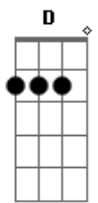

Nando García - Aquí

tom:
D

A duras penas desperté D2
Espabilé, sentí tu cuerpo

Sé que hoy tienes mucho que hacer D2
Era que no
Te propongo esto

Quédate aquí conmigo G
Quédate a pasar el frío D2
Quédate aquí conmigo hoy Em D

No es casualidad que esté lloviendo D2 Em
Hoy D
No hay porqué salir D2 Em
Si ruge el viento Pidiendo D
"Quédate aquí conmigo"

(A7 A7)

"Quédate aquí conmigo" Bm Cadd9
(G D2)

De qué nos sirve acelerar G D2
Si va a pasar G
Que pase lento D2
Tengo un secreto que contar E7 A7

Quiero, quiero, quiero G
Que se caiga el cielo, cielo, cielo D2

Acordes

© ukulele-chords.com

© ukulele-chords.com

© ukulele-chords.com

© ukulele-chords.com

© ukulele-chords.com

© ukulele-chords.com