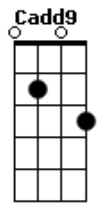

Nando García - Aquí

tom:
D

A duras penas desperté D2
Espabilé, sentí tu cuerpo

Sé que hoy tienes mucho que hacer D2
Era que no
Te propongo esto

Quédate aquí conmigo G
Quédate a pasar el frío D2
Quédate aquí conmigo hoy Em D

Quiero, quiero, quiero G
Que se caiga el cielo, cielo, cielo D2

Acordes

© ukulele-chords.com

© ukulele-chords.com

© ukulele-chords.com

© ukulele-chords.com

© ukulele-chords.com

© ukulele-chords.com