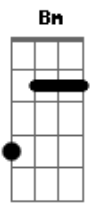

Nando García - Aquí

tom:
D

A duras penas desperté D2
Espabilé, sentí tu cuerpo

Sé que hoy tienes mucho que hacer D2
Era que no
Te propongo esto

Quédate aquí conmigo G
Quédate a pasar el frío D2
Quédate aquí conmigo hoy Em D

Quiero, quiero, quiero G
Que se caiga el cielo, cielo, cielo D2

Acordes

© ukulele-chords.com

© ukulele-chords.com

© ukulele-chords.com

© ukulele-chords.com

© ukulele-chords.com

© ukulele-chords.com