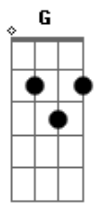

Nando García - Aquí

tom:
D

A duras penas desperté D2
Espabilé, sentí tu cuerpo

Sé que hoy tienes mucho que hacer D2
Era que no
Te propongo esto

Quédate aquí conmigo G
Quédate a pasar el frío D2
Quédate aquí conmigo hoy Em D

No es casualidad que esté lloviendo D2 Em
Hoy D
No hay porqué salir D2 Em
Si ruge el viento Pidiendo D
"Quédate aquí conmigo"

(A7 A7)

"Quédate aquí conmigo" Bm Cadd9
(G D2)

De qué nos sirve acelerar G D2
Si va a pasar G
Que pase lento D2
Tengo un secreto que contar E7 A7

Quiero, quiero, quiero G
Que se caiga el cielo, cielo, cielo D2

Acordes

© ukulele-chords.com

© ukulele-chords.com

© ukulele-chords.com

© ukulele-chords.com

© ukulele-chords.com

© ukulele-chords.com