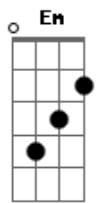

Nando García - Aquí

tom:
D

A duras penas desperté D2
Espabilé, sentí tu cuerpo

Sé que hoy tienes mucho que hacer D2
Era que no
Te propongo esto

Quédate aquí conmigo G
Quédate a pasar el frío D2
Quédate aquí conmigo hoy Em D

Quiero, quiero, quiero G
Que se caiga el cielo, cielo, cielo D2

Acordes

© ukulele-chords.com

© ukulele-chords.com

© ukulele-chords.com

© ukulele-chords.com

© ukulele-chords.com

© ukulele-chords.com