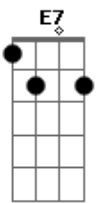

Nando García - Aquí

tom:
D

A duras penas desperté D2
Espabilé, sentí tu cuerpo

Sé que hoy tienes mucho que hacer D2
Era que no
Te propongo esto

Quédate aquí conmigo G
Quédate a pasar el frío D2
Quédate aquí conmigo hoy Em D

Quiero, quiero, quiero G
Que se caiga el cielo, cielo, cielo D2

Acordes

© ukulele-chords.com

© ukulele-chords.com

© ukulele-chords.com

© ukulele-chords.com

© ukulele-chords.com

© ukulele-chords.com