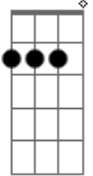

Nando García - Aquí

tom:
D

G7M D2
A duras penas desperté

G7M D2
Espabilé, sentí tu cuerpo

G7M D2
Sé que hoy tienes mucho que hacer

G7M
Era que no

D2
Te propongo esto

G7M
Quédate aquí conmigo

D2
Quédate a pasar el frío

Em7 D
Quédate aquí conmigo hoy

G7M D2 Em7
No es casualidad que esté lloviendo

D
Hoy

G7M D2
No hay porqué salir

Em7
Si ruge el viento Pidiendo

D
"Quédate aquí conmigo"

(A7 A7)

Bm7 Cadd9
"Quédate aquí conmigo"

(G7M D2)

G7M D2
De qué nos sirve acelerar

G7M
Si va a pasar

D2
Que pase lento

E7 A7
Tengo un secreto que contar

G7M
Quiero, quiero, quiero

D2
Que se caiga el cielo, cielo, cielo

Em7
Y desde mi ventana mirar todo

D
Sin pensar en nada, nada, nada

Por eso quiero

G7M
Que te quedes hoy conmigo

D2
Quédate a pasar el frío

Em7 D
Quédate aquí conmigo hoy

Por eso quiero

G7M
Que te quedes hoy conmigo

D2
Quédate a pasar el frío

Em7 D
Quédate aquí conmigo hoy

G7M D2 Em7
No es casualidad que esté lloviendo

D
Hoy

G7M D2
No hay porqué salir

Em7
Si ruge el viento

Pidiendo

D
"Quédate aquí conmigo"

(A7 A7)

Bm7 Cadd9
"Quédate aquí conmigo"

(G7M A7)

Bm7 Cadd9
"Quédate a pasar el frío"

(G7M A7)

Bm7 Cadd9
"Quédate aquí conmigo"

Em7
Aquí conmigo

[Final] D2

Acordes

© ukulele-chords.com

D

© ukulele-chords.com

© ukulele-chords.com

© ukulele-chords.com

© ukulele-chords.com

© ukulele-chords.com

© ukulele-chords.com