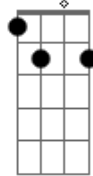

Nando García - Aquí

tom:
D

G7M D2
A duras penas desperté

G7M D2
Espabilé, sentí tu cuerpo

G7M D2
Sé que hoy tienes mucho que hacer

G7M
Era que no

D2
Te propongo esto

G7M
Quédate aquí conmigo

D2
Quédate a pasar el frío

Em7 D
Quédate aquí conmigo hoy

G7M D2 Em7
No es casualidad que esté lloviendo

D
Hoy

G7M D2
No hay porqué salir

Em7
Si ruge el viento Pidiendo

D
"Quédate aquí conmigo"

(A7 A7)

Bm7 Cadd9
"Quédate aquí conmigo"

(G7M D2)

G7M D2
De qué nos sirve acelerar

G7M
Si va a pasar

D2
Que pase lento

E7 A7
Tengo un secreto que contar

G7M
Quiero, quiero, quiero

D2
Que se caiga el cielo, cielo, cielo

Em7
Y desde mi ventana mirar todo

D
Sin pensar en nada, nada, nada

Por eso quiero

G7M
Que te quedes hoy conmigo

D2
Quédate a pasar el frío

Em7 D
Quédate aquí conmigo hoy

Por eso quiero

G7M
Que te quedes hoy conmigo

D2
Quédate a pasar el frío

Em7 D
Quédate aquí conmigo hoy

G7M D2 Em7
No es casualidad que esté lloviendo

D
Hoy

G7M D2
No hay porqué salir

Em7
Si ruge el viento

Pidiendo

D
"Quédate aquí conmigo"

(A7 A7)

Bm7 Cadd9
"Quédate aquí conmigo"

(G7M A7)

Bm7 Cadd9
"Quédate a pasar el frío"

(G7M A7)

Bm7 Cadd9
"Quédate aquí conmigo"

Em7
Aquí conmigo

[Final] D2

Acordes

© ukulele-chords.com

© ukulele-chords.com

© ukulele-chords.com

© ukulele-chords.com

© ukulele-chords.com

E7

© ukulele-chords.com

© ukulele-chords.com