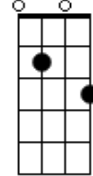

Nando García - Aquí

tom:
D

G7M D2
A duras penas desperté

G7M D2
Espabilé, sentí tu cuerpo

G7M D2
Sé que hoy tienes mucho que hacer

G7M
Era que no

D2
Te propongo esto

G7M
Quédate aquí conmigo

D2
Quédate a pasar el frío

Em7 D
Quédate aquí conmigo hoy

G7M D2 Em7
No es casualidad que esté lloviendo

D
Hoy

G7M D2
No hay porqué salir

Em7
Si ruge el viento Pidiendo

D
"Quédate aquí conmigo"

(A7 A7)

Bm7 Cadd9
"Quédate aquí conmigo"

(G7M D2)

G7M D2
De qué nos sirve acelerar

G7M
Si va a pasar

D2
Que pase lento

E7 A7
Tengo un secreto que contar

G7M
Quiero, quiero, quiero

D2
Que se caiga el cielo, cielo, cielo

Em7
Y desde mi ventana mirar todo

D
Sin pensar en nada, nada, nada

Por eso quiero

G7M
Que te quedes hoy conmigo

D2
Quédate a pasar el frío

Em7 D
Quédate aquí conmigo hoy

Por eso quiero

G7M
Que te quedes hoy conmigo

D2
Quédate a pasar el frío

Em7 D
Quédate aquí conmigo hoy

G7M D2 Em7
No es casualidad que esté lloviendo

D
Hoy

G7M D2
No hay porqué salir

Em7
Si ruge el viento

Pidiendo

D
"Quédate aquí conmigo"

(A7 A7)

Bm7 Cadd9
"Quédate aquí conmigo"

(G7M A7)

Bm7 Cadd9
"Quédate a pasar el frío"

(G7M A7)

Bm7 Cadd9
"Quédate aquí conmigo"

Em7
Aquí conmigo

[Final] D2

Acordes

© ukulele-chords.com

© ukulele-chords.com

© ukulele-chords.com

© ukulele-chords.com

© ukulele-chords.com

© ukulele-chords.com

Cadd9

© ukulele-chords.com