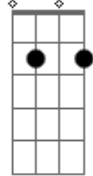

Nando García - Aquí

tom:
D

G7M D2
A duras penas desperté

G7M D2
Espabilé, sentí tu cuerpo

G7M D2
Sé que hoy tienes mucho que hacer

G7M
Era que no

D2
Te propongo esto

G7M
Quédate aquí conmigo

D2
Quédate a pasar el frío

Em7 D
Quédate aquí conmigo hoy

G7M D2 Em7
No es casualidad que esté lloviendo

D
Hoy

G7M D2
No hay porqué salir

Em7
Si ruge el viento Pidiendo

D
"Quédate aquí conmigo"

(A7 A7)

Bm7 Cadd9
"Quédate aquí conmigo"

(G7M D2)

G7M D2
De qué nos sirve acelerar

G7M
Si va a pasar

D2
Que pase lento

E7 A7
Tengo un secreto que contar

G7M
Quiero, quiero, quiero

D2
Que se caiga el cielo, cielo, cielo

Em7
Y desde mi ventana mirar todo

D
Sin pensar en nada, nada, nada

Por eso quiero

G7M
Que te quedes hoy conmigo

D2
Quédate a pasar el frío

Em7 D
Quédate aquí conmigo hoy

Por eso quiero

G7M
Que te quedes hoy conmigo

D2
Quédate a pasar el frío

Em7 D
Quédate aquí conmigo hoy

G7M D2 Em7
No es casualidad que esté lloviendo

D
Hoy

G7M D2
No hay porqué salir

Em7
Si ruge el viento

Pidiendo

D
"Quédate aquí conmigo"

(A7 A7)

Bm7 Cadd9
"Quédate aquí conmigo"

(G7M A7)

Bm7 Cadd9
"Quédate a pasar el frío"

(G7M A7)

Bm7 Cadd9
"Quédate aquí conmigo"

Em7
Aquí conmigo

[Final] D2

Acordes

© ukulele-chords.com

© ukulele-chords.com

Em7

© ukulele-chords.com

© ukulele-chords.com

© ukulele-chords.com

© ukulele-chords.com

© ukulele-chords.com