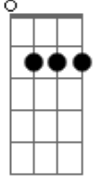

Nando García - Aquí

tom:
D

G7M D2
A duras penas desperté

G7M D2
Espabilé, sentí tu cuerpo

G7M D2
Sé que hoy tienes mucho que hacer

G7M
Era que no

D2
Te propongo esto

G7M
Quédate aquí conmigo

D2
Quédate a pasar el frío

Em7 D
Quédate aquí conmigo hoy

G7M D2 Em7
No es casualidad que esté lloviendo

D
Hoy

G7M D2
No hay porqué salir

Em7
Si ruge el viento Pidiendo

D
"Quédate aquí conmigo"

(A7 A7)

Bm7 Cadd9
"Quédate aquí conmigo"

(G7M D2)

G7M D2
De qué nos sirve acelerar

G7M
Si va a pasar

D2
Que pase lento

E7 A7
Tengo un secreto que contar

G7M
Quiero, quiero, quiero

D2
Que se caiga el cielo, cielo, cielo

Em7
Y desde mi ventana mirar todo

D
Sin pensar en nada, nada, nada

Por eso quiero

G7M
Que te quedes hoy conmigo

D2
Quédate a pasar el frío

Em7 D
Quédate aquí conmigo hoy

Por eso quiero

G7M
Que te quedes hoy conmigo

D2
Quédate a pasar el frío

Em7 D
Quédate aquí conmigo hoy

G7M D2 Em7
No es casualidad que esté lloviendo

D
Hoy

G7M D2
No hay porqué salir

Em7
Si ruge el viento

Pidiendo

D
"Quédate aquí conmigo"

(A7 A7)

Bm7 Cadd9
"Quédate aquí conmigo"

(G7M A7)

Bm7 Cadd9
"Quédate a pasar el frío"

(G7M A7)

Bm7 Cadd9
"Quédate aquí conmigo"

Em7
Aquí conmigo

[Final] D2

Acordes

G7M