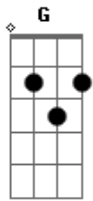

Nando Fukushima - Sua Graça Basta

tom:

Intro: D E Gb
Bm A D

Bm A
Ansiamos

D
Nos prostramos

G Bm A
Te adoramos ó Senhor

Bm D G Bm A D
Ajoelhado eu entrego minha vida a ti

G Bm A
Jesus eu preciso de ti

Bm A
Me humilho

D
Me entrego

G A
Te desejo cada vez mais

D G A

Senhor... estou aqui

Bm A D
Senhor..... preciso de ti

G Bm A Bm A D
Pra te ado-rar..... eu me entrego, eu entrego

G Bm A Bm A D
Pra te glorificar..... eu me entrego, eu entrego

G Bm A Bm A D
Pra te exaltar... eu me entrego, eu me entrego

D G A
Senhor... estou aqui

Bm A D
Senhor..... preciso de ti

G D A G Bm A
Senhor olha pra mim, Senhor preciso de Ti

G D A G Bm A
Senhor o seu amor, é sobrenatural

G D A G Bm A
Senhor olha pra mim, Senhor preciso de Ti

Bm D A G
Senhor a tua graça, já me basta

Acordes

© ukulele-chords.com