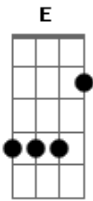

Nando Fukushima - Sua Graça Basta

tom:

Intro: D E Gb
Bm A D

Bm A
Ansiamos

D
Nos prostramos

G Bm A
Te adoramos ó Senhor

Bm D G Bm A D
Ajoelhado eu entrego minha vida a ti

G Bm A
Jesus eu preciso de ti

Bm A
Me humilho

D
Me entrego

G A
Te desejo cada vez mais

D G A

Senhor... estou aqui

Bm A D
Senhor..... preciso de ti

G Bm A Bm A D
Pra te ado-rar..... eu me entrego, eu entrego

G Bm A Bm A D
Pra te glorificar..... eu me entrego, eu entrego

G Bm A Bm A D
Pra te exaltar... eu me entrego, eu me entrego

D G A
Senhor... estou aqui

Bm A D
Senhor..... preciso de ti

G D A G Bm A
Senhor olha pra mim, Senhor preciso de Ti

G D A G Bm A
Senhor o seu amor, é sobrenatural

G D A G Bm A
Senhor olha pra mim, Senhor preciso de Ti

Bm D A G
Senhor a tua graça, já me basta

Acordes

© ukulele-chords.com

© ukulele-chords.com

© ukulele-chords.com

© ukulele-chords.com

© ukulele-chords.com