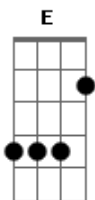

# Nando & Nilton - Cristo Te Chama

tom:

B

Caminhando pelo mundo teu amor é tão profundo

Gb

Por sua vida

Meu desejo é proclamar o evangelho anunciar

B Gb

Para você

Dia e noite madrugadas vou seguindo pela estrada

E

Por amor a sua vida

B

Caminhando sem destino já não sei onde estou indo

Db

## Acordes

© ukulele-chords.com

© ukulele-chords.com

© ukulele-chords.com

© ukulele-chords.com

© ukulele-chords.com

© ukulele-chords.com

O importante é ver você feliz  
 Oh meu amigo por favor escute agora  
 Ven depressa sem demora Jesus Cristo está chamando  
 Venha correndo pra salvar a sua vida  
 Jesus terá a saída ele chama por seu nome  
 Nesta longa caminhada vou sofrendo pela estrada  
 Mais não desisto  
 Vou mostrar o meu amor para o homem pecador  
 Que está sofrendo