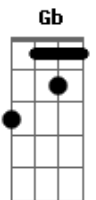

# Nando & Nilton - Cristo Te Chama

tom:

B

Caminhando pelo mundo teu amor é tão profundo

Gb

Por sua vida

Meu desejo é proclamar o evangelho anunciar

B Gb

Para você

Dia e noite madrugadas vou seguindo pela estrada

E

Por amor a sua vida

B

Caminhando sem destino já não sei onde estou indo

Db

## Acordes

© ukulele-chords.com

© ukulele-chords.com

© ukulele-chords.com

© ukulele-chords.com

© ukulele-chords.com

© ukulele-chords.com

O importante é ver você feliz  
 Oh meu amigo por favor escute agora  
 Ven depressa sem demora Jesus Cristo está chamando  
 Venha correndo pra salvar a sua vida  
 Jesus terá a saída ele chama por seu nome  
 Nesta longa caminhada vou sofrendo pela estrada  
 Mais não desisto  
 Vou mostrar o meu amor para o homem pecador  
 Que está sofrendo