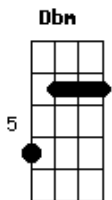

# Nando & Nilton - Cristo Te Chama

tom:

B

Caminhando pelo mundo teu amor é tão profundo

Gb

Por sua vida

Meu desejo é proclamar o evangelho anunciar

B Gb

Para você

Dia e noite madrugadas vou seguindo pela estrada

E

Por amor a sua vida

B

Caminhando sem destino já não sei onde estou indo

Db

## Acordes

© ukulele-chords.com

© ukulele-chords.com

© ukulele-chords.com

© ukulele-chords.com

© ukulele-chords.com

© ukulele-chords.com

O importante é ver você feliz  
 Oh meu amigo por favor escute agora  
 Ven depressa sem demora Jesus Cristo está chamando  
 Venha correndo pra salvar a sua vida  
 Jesus terá a saída ele chama por seu nome  
 Nesta longa caminhada vou sofrendo pela estrada  
 Mais não desisto  
 Vou mostrar o meu amor para o homem pecador  
 Que está sofrendo