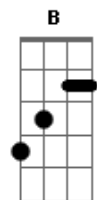

# Nando & Nilton - Cristo Te Chama

tom:

B

Caminhando pelo mundo teu amor é tão profundo

Gb

Por sua vida

Meu desejo é proclamar o evangelho anunciar

B Gb

Para você

Dia e noite madrugadas vou seguindo pela estrada

E

Por amor a sua vida

B

Caminhando sem destino já não sei onde estou indo

Db

## Acordes

© ukulele-chords.com

© ukulele-chords.com

© ukulele-chords.com

© ukulele-chords.com

© ukulele-chords.com

© ukulele-chords.com

O importante é ver você feliz  
 Oh meu amigo por favor escute agora  
 Ven depressa sem demora Jesus Cristo está chamando  
 Venha correndo pra salvar a sua vida  
 Jesus terá a saída ele chama por seu nome  
 Nesta longa caminhada vou sofrendo pela estrada  
 Mais não desisto  
 Vou mostrar o meu amor para o homem pecador  
 Que está sofrendo