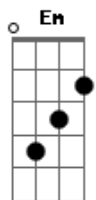

# Nando & Nilton - Cristo Te Chama

tom:

B

Caminhando pelo mundo teu amor é tão profundo

Gb

Por sua vida

Meu desejo é proclamar o evangelho anunciar

B Gb

Para você

Dia e noite madrugadas vou seguindo pela estrada

E

Por amor a sua vida

B

Caminhando sem destino já não sei onde estou indo

Db

## Acordes

© ukulele-chords.com

© ukulele-chords.com

© ukulele-chords.com

© ukulele-chords.com

© ukulele-chords.com

© ukulele-chords.com

O importante é ver você feliz  
 Oh meu amigo por favor escute agora  
 Ven depressa sem demora Jesus Cristo está chamando  
 Venha correndo pra salvar a sua vida  
 Jesus terá a saída ele chama por seu nome  
 Nesta longa caminhada vou sofrendo pela estrada  
 Mais não desisto  
 Vou mostrar o meu amor para o homem pecador  
 Que está sofrendo