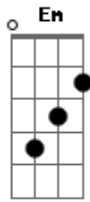

© ukulele-chords.com