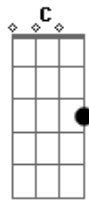

Nando e Gilson - Louco Eterno Amor

tom:

Intro: ^G
Em C Am
Em C Am

^C ^D
Você foi e será

^{Em} ^G
O melhor presente da minha vida

^C ^D
A saudade que da

^{Em} ^G
Das lembranças histórias das nossas vidas

^C ^D
Abro a janela e comecei a ver

^{Em} ^G
As fotos que você me enviou um tempo atrás

^C ^D
Meu coração acelerou ao me lembrar

^G ^D
Louco eterno amor

^{Em}
Louco eterno amor

^C ^{Bm}
Você foi e será

^{Am7}
O melhor presente

^D
Que eu recebi

Acordes

© ukulele-chords.com

© ukulele-chords.com

© ukulele-chords.com

© ukulele-chords.com

© ukulele-chords.com

© ukulele-chords.com

© ukulele-chords.com