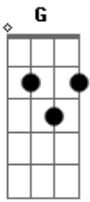

Nando e Gilson - Louco Eterno Amor

tom:

Intro: ^G
Em C Am
Em C Am

^C ^D
Você foi e será

^{Em} ^G
O melhor presente da minha vida

^C ^D
A saudade que da

^{Em} ^G
Das lembranças histórias das nossas vidas

^C ^D
Abro a janela e comecei a ver

^{Em} ^G
As fotos que você me enviou um tempo atrás

^C ^D
Meu coração acelerou ao me lembrar

^G ^D
Louco eterno amor

^{Em}
Louco eterno amor

^C ^{Bm}
Você foi e será

^{Am7}
O melhor presente

^D
Que eu recebi

Acordes

© ukulele-chords.com