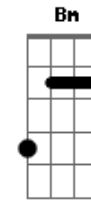

© ukulele-chords.com