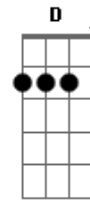

© ukulele-chords.com