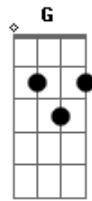

Nando Cruz - Língua

tom:

Intro: C F Am G G Em7 G7 C F Am G

C F
Detesto quando não posso te amar demais
Bb F G
E adoro quando me matas de amor
F G
Sem graça é quase todo amanhecer
F
Quando de você Estou a longe

(C F Am G G Em7 G7)

C F
Me amarro do por do sol ao chuí
G7 C C7
Quando estou dentro de ti
F G F C C7
É tudo muito instintivo e o gosto é a questão de
F G
Você já me feriu com sua língua depravada
Am Am7 D
A mesma língua que me deu prazer
F Bb F
Eu sei é tudo muito instintivo
G7
Mas é sim só questão de opinião
Se teu gosto tem sabor de mim
F Ab Bb
Se teu gosto tem sabor de
F G
Você já me feriu com sua língua depravada
Am Am7 D
A mesma língua que me deu prazer
F Bb F
Eu sei é tudo muito instintivo
G7
Mas é sim só questão de opinião
Se teu gosto tem sabor de mim
F Ab Bb C
Se teu gosto tem sabor de mim

Se teu gosto tem sabor de mim
F Ab Bb C Eb C C7
Se teu gosto tem sabor de mim

Acordes

© ukulele-chords.com

© ukulele-chords.com

© ukulele-chords.com

© ukulele-chords.com

© ukulele-chords.com

© ukulele-chords.com