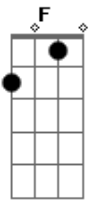

© ukulele-chords.com