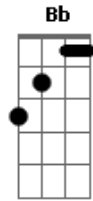

Nando Cruz - Língua

tom:

Intro: C F Am G G Em7 G7 C F Am G

C F
Detesto quando não posso te amar demais
Bb F G
E adoro quando me matas de amor
F G
Sem graça é quase todo amanhecer
F
Quando de você Estou a longe

(C F Am G G Em7 G7)

C F
Me amarro do por do sol ao chuí
G7 C C7
Quando estou dentro de ti
F G F C C7
É tudo muito instintivo e o gosto é a questão de
F G
Você já me feriu com sua língua depravada
Am Am7 D
A mesma língua que me deu prazer
F Bb F
Eu sei é tudo muito instintivo
G7
Mas é sim só questão de opinião
Se teu gosto tem sabor de mim
F Ab Bb
Se teu gosto tem sabor de
F G
Você já me feriu com sua língua depravada
Am Am7 D
A mesma língua que me deu prazer
F Bb F
Eu sei é tudo muito instintivo
G7
Mas é sim só questão de opinião
Se teu gosto tem sabor de mim
F Ab Bb C
Se teu gosto tem sabor de mim

Se teu gosto tem sabor de mim
F Ab Bb C Eb C C7
Se teu gosto tem sabor de mim

Acordes

© ukulele-chords.com

© ukulele-chords.com

© ukulele-chords.com

© ukulele-chords.com

© ukulele-chords.com

© ukulele-chords.com