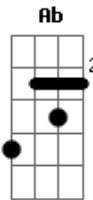

© ukulele-chords.com