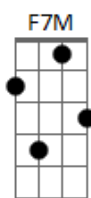

© ukulele-chords.com