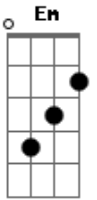

© ukulele-chords.com