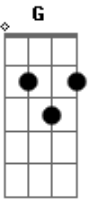

© ukulele-chords.com