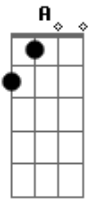

© ukulele-chords.com