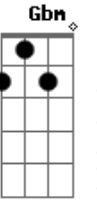

© ukulele-chords.com