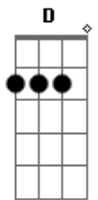

Nando Cordel - Flor de Cheiro

Tom: **D**
Intro: 2x: **D A Em7 A D**

céu azul

D Flor de cheiro no caminho, **A** na beirada de um rio limpinho **Em7**
A Seu odor, seu amor, **Em7** voa como qualquer passarinho **G**
D Eu queria que esse cheiro seu **Em7** perfumasse a América do Sul **A**
G **Gbm** **Em7** **G**
D Fecundasse as flores dessa América que hoje esmola novo céu azul
Em7 **A** **G** **D**
G Eu queria que esse cheiro seu **Gbm** perfumasse a América do Sul **Em7**
Bm Fecundasse as flores dessa América'a que hoje esmola novo

D Vão querer te enjarrar **A** use a ponta do espinho **Em7**
D Sempre quebram, sempre levam **A** **Em7** uma flor no caminho **G** **D**
Em7 **A** **G** **D**
G Eu queria que esse cheiro seu **Gbm** perfumasse a América do Sul **Em7**
Bm Fecundasse as flores dessa América que esmola novo céu azul **G**
Em7 **A** **G** **D**
G Eu queria que esse cheiro seu **Gbm** perfumasse a América do Sul **Em7**
Bm Fecundasse as flores dessa América'a que esmola novo céu azul **G**

Acordes

© ukulele-chords.com