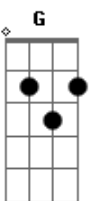

Nando Cordel - Flor de Cheiro

Tom: **D**
Intro: 2x: **D A Em7 A D**

céu azul

D Flor de cheiro no caminho, **A** na beirada de um rio limpinho **Em7**
A Seu odor, seu amor, **Em7** voa como qualquer passarinho **G**
D Eu queria que esse cheiro seu **Em7** perfumasse a América do Sul **A**
G Fecundasse as flores dessa América **Gbm** que hoje esmola novo céu **Em7**
D azul

D Vão querer te enjarrar **A** use a ponta do espinho **Em7**
D Sempre quebram, sempre levam **A** uma flor no caminho **Em7**
G **D**

Em7 Eu queria que esse cheiro seu **A** perfumasse a América do Sul **G**
G Fecundasse as flores dessa América **Gbm** que esmola novo céu **Em7**
D azul

Em7 Eu queria que esse cheiro seu **A** perfumasse a América do Sul **G**
G Fecundasse as flores dessa América'a **Gbm** que hoje esmola novo **Em7**
D azul

Em7 Eu queria que esse cheiro seu **A** perfumasse a América do Sul **G**
G Fecundasse as flores dessa América'a **Gbm** que esmola novo céu **Em7**
D azul

Bm Fecundasse as flores dessa América'a **Bm** que hoje esmola novo **D**
 azul

Acordes

© ukulele-chords.com

© ukulele-chords.com

© ukulele-chords.com

© ukulele-chords.com

© ukulele-chords.com

© ukulele-chords.com