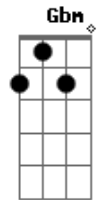

© ukulele-chords.com