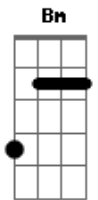

© ukulele-chords.com