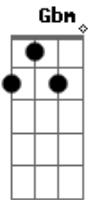

© ukulele-chords.com