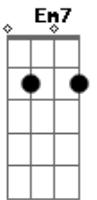

© ukulele-chords.com