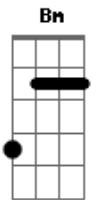

© ukulele-chords.com