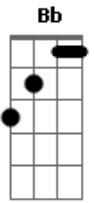

© ukulele-chords.com