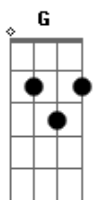

Nando Cordel - Diz Prá Mim

Tom: G

mais bonito

Int: G C D (2x)

G D

Diz prá mim/que fazer para te conquistar

Te percebo em qualquer lugar/estais morando no meu pensamento

Diz prá mim/qual caminho eu tenho que seguir

Prá falar do imenso amor/e parar de sofrimento

O amor é tudo, acende a vida deixa o tempo

D Em
Agente sonha, a gente busca o infinito

C Am D
Se sente leve tem vontade de voar

G D
E eu te procuro, porque existe essa loucura no meu coração

D Em
E eu queria dividir contigo essa emoção

C Am D
E com a força do meu do meu peito poder te falar...

G Em C D G
Te amo, te amo, te amo, o o o... Te amo

Acordes

© ukulele-chords.com

© ukulele-chords.com

© ukulele-chords.com