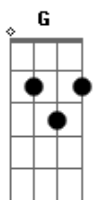

Nando Cordel - Diz Prá Mim

Tom: G

mais bonito

Int: G C D (2x)

G D

Diz prá mim/que fazer para te conquistar

D
meu pensamento

Te percebo em qualquer lugar/estais morando no

Diz prá mim/qual caminho eu tenho que seguir

Prá falar do imenso amor/e parar de sofrimento

D
0 amor é tudo, acende a vida deixa o tempo

D Em
Agente sonha, a gente busca o infinito

C Am D
Se sente leve tem vontade de voar

G
E eu te procuro, porque existe essa loucura no meu coração

D Em
E eu queria dividir contigo essa emoção

C Am
E com a força do meu do meu peito poder te falar...

G Em C D G
Te amo, te amo, te amo, o o o... Te amo

Acordes

© ukulele-chords.com