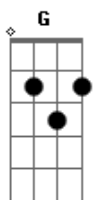

Nando Cordel - Diz Prá Mim

Tom: G

mais bonito

Int: G C D (2x)

G D

Diz prá mim/que fazer para te conquistar

D
meu pensamento

Te percebo em qualquer lugar/estais morando no D

G D
Diz prá mim/qual caminho eu tenho que seguir

C Am D
Prá falar do imenso amor/e parar de sofrimento D

D
0 amor é tudo,

acende a vida deixa o tempo

D Em
Agente sonha, a gente busca o infinito

C Am D
Se sente leve tem vontade de voar

G
E eu te procuro, porque existe essa loucura no meu coração

D Em
E eu queria dividir contigo essa emoção

C Am
E com a força do meu do meu peito poder te falar...

G Em C D G
Te amo, te amo, te amo, o o o... Te amo

Acordes

© ukulele-chords.com