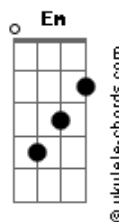

# Nando Cordel - Amor Imenso

tom:

Intro: G Am D G D Em Am D

G D Em Am  
Vem, tá difícil viver, sem você, por aqui  
D7 G Am D  
Vem colorir nosso mundo e me fazer feliz  
G D Em Am  
Traz teu amor, que é tão forte e de muita beleza  
D7 G Am D  
Meu coração não consegue viver na incerteza

G Am  
Abre a porta e deixe entrar  
Bm C G Em  
Essa paz que faz o amor imenso  
Am D  
Imenso

G Am  
Abre a porta e deixe entrar  
Bm C G Em  
Essa paz que faz o amor imenso  
Am D  
Imenso

G D Em Am  
Vamos deixar o amor enramar essa terra  
D7 G Am D  
Vamos deixar essa paz enraizar todo o mundo  
G D Em Am  
Vamos deixar a pureza invadir nossos corações  
D7 G Am D  
Se transformar em corrente, em busca de soluções

G Am  
Abre a porta e deixe entrar  
Bm C G Em  
Essa paz que faz o amor imenso  
Am D  
Imenso

G Am  
Abre a porta e deixe entrar  
Bm C G Em  
Essa paz que faz o amor imenso  
Am D

## Acordes

Imenso

G D Em Am  
Vem, tá difícil viver, sem você, por aqui  
D7 G Am D  
Vem colorir nosso mundo e me fazer feliz  
G D Em Am  
Traz teu amor, que é tão forte e de muita beleza  
D7 G Am D  
Meu coração não consegue viver na incerteza