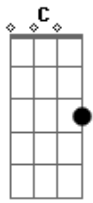

# Nanda Guedes - Saudade

tom:

Intro: G7 G C7M Bm7  
 E7 Am7 Am F  
 E7 Am7 Bm7 E7 Am7  
 G7 G C7M Bm7  
 E7 Am7 Am F  
 E7 Am7 Bm7 E7 Am7

Qual é o nome da sua saudade?  
 O que te faz sentir vontade de tudo deixar?  
 De ir embora e esquecer o mundo

E de viver sem medo de se encontrar  
 Não há remédio pra dor dá saudade  
 Apenas a lembrança faz aliviar  
 Depois outrora restou o vazio  
 Feito infarto fulminante  
 O peito rasgar