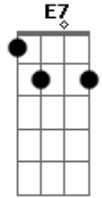

Nanda Guedes - Ilustre Cantador

tom:

Intro: A D7 A D7
A D7 A D7

Como é bonito ouvir
D7 A
O canto do sabiá

Com sua doce melodia
A D7
No sertão a entoar

Faz lembrar minha pequena
A D7
Que sorrindo a me olhar

Bem depressa dá me um cheiro

Acordes

© ukulele-chords.com

© ukulele-chords.com

© ukulele-chords.com

© ukulele-chords.com

E7 D7 A D7
E me beije devagar
A D7
Se eu fosse um poeta
A D7
Tal qual ilustre cantador
A
Misturava as poesias
E7 D7 A D7
Com o canto do sabiá
A D7
E lhe faria humildemente
A D7
Minha musa inspiração
A
E ilustrava o teu sorriso
E D7 A D7
Com as cantigas do sertão