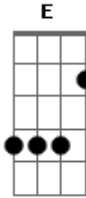

Nanda Guedes - Ilustre Cantador

tom:

Intro: A D7 A D7
A D7 A D7

Como é bonito ouvir
D7 A
O canto do sabiá

Com sua doce melodia
A D7
No sertão a entoar

Faz lembrar minha pequena
A D7
Que sorrindo a me olhar

Bem depressa dá me um cheiro

Acordes

© ukulele-chords.com

© ukulele-chords.com

© ukulele-chords.com

© ukulele-chords.com

E7 D7 A D7
E me beije devagar
A D7
Se eu fosse um poeta
A D7
Tal qual ilustre cantador
A
Misturava as poesias
E7 D7 A D7
Com o canto do sabiá
A D7
E lhe faria humildemente
A D7
Minha musa inspiração
A
E ilustrava o teu sorriso
E D7 A D7
Com as cantigas do sertão