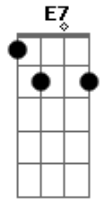

Nanda Guedes - Ilustre Cantador

tom:

Intro: A D7 A D7
A D7 A D7

Como é bonito ouvir
D7 A
O canto do sabiá

Com sua doce melodia
A D7
No sertão a entoar

Faz lembrar minha pequena
A D7
Que sorrindo a me olhar

Bem depressa dá me um cheiro

Acordes

© ukulele-chords.com

© ukulele-chords.com

© ukulele-chords.com

© ukulele-chords.com

E7 D7 A D7
E me beije devagar
A D7
Se eu fosse um poeta
A D7
Tal qual ilustre cantador
A
Misturava as poesias
E7 D7 A D7
Com o canto do sabiá
A D7
E lhe faria humildemente
A D7
Minha musa inspiração
A
E ilustrava o teu sorriso
E D7 A D7
Com as cantigas do sertão