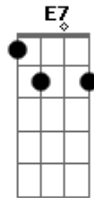

Nanda Guedes - Ilustre Cantador

tom:

Intro: A D7 A D7
A D7 A D7

Como é bonito ouvir
D7 A
O canto do sabiá

Com sua doce melodia
A D7
No sertão a entoar

Faz lembrar minha pequena
A D7
Que sorrindo a me olhar

Bem depressa dá me um cheiro

Acordes

© ukulele-chords.com

© ukulele-chords.com

© ukulele-chords.com

© ukulele-chords.com

E7 D7 A D7
E me beije devagar
A D7
Se eu fosse um poeta
A D7
Tal qual ilustre cantador
A
Misturava as poesias
E7 D7 A D7
Com o canto do sabiá
A D7
E lhe faria humildemente
A D7
Minha musa inspiração
A
E ilustrava o teu sorriso
E D7 A D7
Com as cantigas do sertão