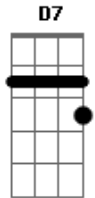

Nanda Guedes - Ilustre Cantador

tom:

Intro: A D7 A D7
A D7 A D7

Como é bonito ouvir
D7 A
O canto do sabiá

Com sua doce melodia
A D7
No sertão a entoar

Faz lembrar minha pequena
A D7
Que sorrindo a me olhar

Bem depressa dá me um cheiro

Acordes

© ukulele-chords.com

© ukulele-chords.com

© ukulele-chords.com

© ukulele-chords.com

E7 D7 A D7
E me beije devagar
A D7
Se eu fosse um poeta
A D7
Tal qual ilustre cantador
A
Misturava as poesias
E7 D7 A D7
Com o canto do sabiá
A D7
E lhe faria humildemente
A D7
Minha musa inspiração
A
E ilustrava o teu sorriso
E D7 A D7
Com as cantigas do sertão