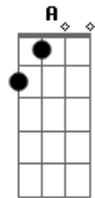

Nanda Guedes - Ilustre Cantador

tom:

Intro: A D7 A D7
A D7 A D7

Como é bonito ouvir
D7 A
O canto do sabiá

Com sua doce melodia
A D7
No sertão a entoar

Faz lembrar minha pequena
A D7
Que sorrindo a me olhar

Bem depressa dá me um cheiro

Acordes

© ukulele-chords.com

© ukulele-chords.com

© ukulele-chords.com

© ukulele-chords.com

E7 D7 A D7
E me beije devagar
A D7
Se eu fosse um poeta
A D7
Tal qual ilustre cantador
A
Misturava as poesias
E7 D7 A D7
Com o canto do sabiá
A D7
E lhe faria humildemente
A D7
Minha musa inspiração
A
E ilustrava o teu sorriso
E D7 A D7
Com as cantigas do sertão