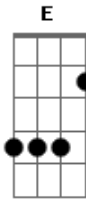

Nanda Guedes - Ilustre Cantador

tom:

Intro: A D7 A D7
A D7 A D7

Como é bonito ouvir
D7 A
O canto do sabiá

Com sua doce melodia
A D7
No sertão a entoar

Faz lembrar minha pequena
A D7
Que sorrindo a me olhar

Bem depressa dá me um cheiro

Acordes

© ukulele-chords.com

© ukulele-chords.com

© ukulele-chords.com

© ukulele-chords.com

E7 D7 A D7
E me beije devagar
A D7
Se eu fosse um poeta
A D7
Tal qual ilustre cantador
A
Misturava as poesias
E7 D7 A D7
Com o canto do sabiá
A D7
E lhe faria humildemente
A D7
Minha musa inspiração
A
E ilustrava o teu sorriso
E D7 A D7
Com as cantigas do sertão