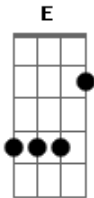

Nanda Guedes - Ilustre Cantador

tom:

Intro: A D7 A D7
A D7 A D7

Como é bonito ouvir
D7 A
O canto do sabiá

Com sua doce melodia
A D7
No sertão a entoar

Faz lembrar minha pequena
A D7
Que sorrindo a me olhar

Bem depressa dá me um cheiro

Acordes

© ukulele-chords.com

© ukulele-chords.com

© ukulele-chords.com

© ukulele-chords.com

E7 D7 A D7
E me beije devagar
A D7
Se eu fosse um poeta
A D7
Tal qual ilustre cantador
A
Misturava as poesias
E7 D7 A D7
Com o canto do sabiá
A D7
E lhe faria humildemente
A D7
Minha musa inspiração
A
E ilustrava o teu sorriso
E D7 A D7
Com as cantigas do sertão