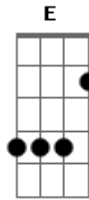

# Nanda Guedes - Ilustre Cantador

tom:

Intro: A D7 A D7  
A D7 A D7

Como é bonito ouvir  
D7 A  
O canto do sabiá

Com sua doce melodia  
A D7  
No sertão a entoar

Faz lembrar minha pequena  
A D7  
Que sorrindo a me olhar

## Acordes

E7 D7 A D7  
E me beije devagar  
A D7  
Se eu fosse um poeta  
A D7  
Tal qual ilustre cantador  
A  
Misturava as poesias  
E7 D7 A D7  
Com o canto do sabiá  
A D7  
E lhe faria humildemente  
A D7  
Minha musa inspiração  
A  
E ilustrava o teu sorriso  
E D7 A D7  
Com as cantigas do sertão