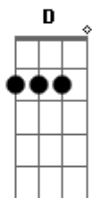

Nanda e Vinicius - 5% de Recaída

Tom: D

m
Intro: Dm Bb F C

Dm
Já superei
Bm F
Só não manda mensagem agora!
C Dm
Ainda tem 5% de recaída

Dm
Mas dessa vez
Bb
Eu prometi pra mim mesma
F C
Que não ligo! Não te ligo!

Bb F
Você não faz ideia de como está difícil
C
Tô me sentindo uma palhaça
Dm

Vendo o nossos vídeos
Bb
Sentada no sofá
F
Com seu moletom azul
C
É tá bem difícil
Bb F
Você podia deixar de ser egoísta
C
E se desculpar
Dm
Pelo menos uma vez
Bb
Eu sei que também tá
F
Sentindo a minha falta
C
Será que não tá na hora
Dm
De voltar pra nossa casa

Acordes

© ukulele-chords.com