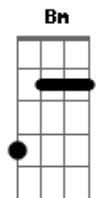

© ukulele-chords.com