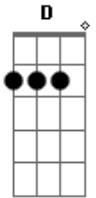

Nanda e Vinicius - 5% de Recaída

Tom: D

m
Intro: Dm Bb F C

Dm
Já superei
Bm F
Só não manda mensagem agora!
C Dm
Ainda tem 5% de recaída

Dm
Mas dessa vez
Bb
Eu prometi pra mim mesma
F C
Que não ligo! Não te ligo!

Bb F
Você não faz ideia de como está difícil
C
Tô me sentindo uma palhaça
Dm

Vendo o nossos vídeos
Bb
Sentada no sofá
F
Com seu moletom azul
C
É tá bem difícil
Bb F
Você podia deixar de ser egoísta
C
E se desculpar
Dm
Pelo menos uma vez
Bb
Eu sei que também tá
F
Sentindo a minha falta
C
Será que não tá na hora
Dm
De voltar pra nossa casa

Acordes

© ukulele-chords.com