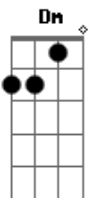

© ukulele-chords.com