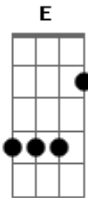

Nanda Borges - Pacto Desfeito

tom:

Intro: A D E A
A Bm E A

A D
Trato nao há
E A
Pacto desfeito
Bm
Não vou chorar
E A
Olha o respeito!

A D
Tudo acabou
E Dbm
Você quem quis assim
D
Não me ligou
E A
Foi demais pra nós dois

A D
Agora dormir
E Dbm
Sem ter você ao lado
D
Nao me faz falta
E D A
Se sou só eu o apaixonado

A D
Trato nao há
E A
Pacto desfeito
Bm
Não vou chorar
E A
Olha o respeito!

© ukulele-chords.com

© ukulele-chords.com