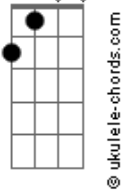

Nanda Borges - Pacto Desfeito

tom:

Intro: A D E A
A Bm7 E A

A D
Trato nao há
E A
Pacto desfeito
Bm7
Não vou chorar
E A
Olha o respeito!

A D
Tudo acabou
E Dbm7
Você quem quis assim
D7M
Não me ligou
E A
Foi demais pra nós dois

A D
Nao vou me enganar
E Dbm7
O mundo é cruel demais
D7M
Você quem falou
E D A
Se um dia saísse não voltava atrás

A D
Trato nao há
Acordes

D7M

© ukulele-chords.com

A

© ukulele-chords.com

D

© ukulele-chords.com