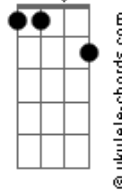

E

© ukulele-chords.com

Bm7

© ukulele-chords.com

Dbm7

© ukulele-chords.com

E A
Pacto desfeito
Bm7
Não vou chorar
E A
Olha o respeito!

A D
O amor sincero
E Dbm7
Tem dias difíceis
D7M
Como te quero
E A
Na madrugada triste