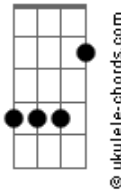

© ukulele-chords.com

Bm7