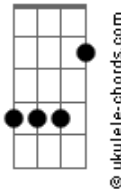

Nanda Borges - Pacto Desfeito

tom:

Intro: A D E A
A Bm7 E A

A D
Trato nao há
E A
Pacto desfeito
Bm7
Não vou chorar
E A
Olha o respeito!

A D
Tudo acabou
E Dbm7
Você quem quis assim
D7M
Não me ligou
E A
Foi demais pra nós dois

A D
Nao vou me enganar
E Dbm7
O mundo é cruel demais
D7M
Você quem falou
E D A
Se um dia saísse não voltava atrás

A D
Trato nao há
Acordes

D7M

A

D

E

Bm7

Dbm7