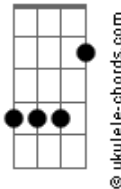

# Nanda Borges - Pacto Desfeito

tom:

Intro: A D E A  
A Bm7 E A

A D  
Trato nao há  
E A  
Pacto desfeito  
Bm7  
Não vou chorar  
E A  
Olha o respeito!

A D  
Tudo acabou  
E Dbm7  
Você quem quis assim  
D7M  
Não me ligou  
E A  
Foi demais pra nós dois

A D  
Nao vou me enganar  
E Dbm7  
O mundo é cruel demais  
D7M  
Você quem falou  
E D A  
Se um dia saísse não voltava atrás

A D  
Trato nao há  
**Acordes**

D7M

A

D

E

Bm7

Dbm7