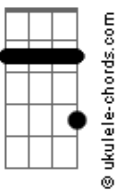

Nanda Borges - Pacto Desfeito

tom:

Intro: A D E A
A Bm7 E A

A D
Trato nao há
E A
Pacto desfeito
Bm7
Não vou chorar
E A
Olha o respeito!

A D
Tudo acabou
E Dbm7
Você quem quis assim
D7M
Não me ligou
E A
Foi demais pra nós dois

A D
Nao vou me enganar
E Dbm7
O mundo é cruel demais
D7M
Você quem falou
E D A
Se um dia saísse não voltava atrás

A D
Trato nao há
Acordes

D7M

© ukulele-chords.com

A