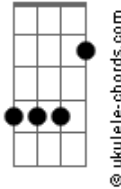

Nanda Borges - Pacto Desfeito

tom:

Intro: A D E A
A Bm7 E A

A D
Trato nao há
E A
Pacto desfeito
Bm7
Não vou chorar
E A
Olha o respeito!

A D
Tudo acabou
E Dbm7
Você quem quis assim
D7M
Não me ligou
E A
Foi demais pra nós dois

A D
Nao vou me enganar
E Dbm7
O mundo é cruel demais
D7M
Você quem falou
E D A
Se um dia saísse não voltava atrás

A D
Trato nao há
Acordes

D7M

A

D

E

Bm7

Dbm7