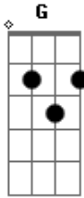

Nanda Almeida - Relicário da Alma

tom:

Intro: Am G F E

Am G F E
 Corpo, divino corpo, corpo divino
 Am G F E
 Corpo, divino corpo, corpo divino
 Am G
 Sacrário do espirito abrigo da vida
 F E
 Jarro das emoções
 Am G
 Sacrário do espirito abrigo da vida
 F E
 Jarro das emoções
 Am G F E
 Corpo, divino corpo, corpo divino
 Am G F E

Acordes

© ukulele-chords.com

© ukulele-chords.com

© ukulele-chords.com

© ukulele-chords.com

Corpo, divino corpo, corpo divino
 Am G
 Grão do infinito, sopro do ser
 F E
 Suspiro da criação
 Am G
 Grão do infinito, sopro do ser
 F E
 Suspiro da criação
 Am G F E
 Corpo, divino corpo, corpo divino
 Am G F E
 Corpo, divino corpo, corpo divino
 Am G F E Am
 Relicario da alma, da alma, e do prazer
 G F E Am
 Relicário da alma, eu amo você