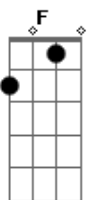

Nanda Almeida - Relicário da Alma

tom:

Intro: Am G F E

Am G F E
 Corpo, divino corpo, corpo divino
 Am G F E
 Corpo, divino corpo, corpo divino
 Am G
 Sacrário do espirito abrigo da vida
 F E
 Jarro das emoções
 Am G
 Sacrário do espirito abrigo da vida
 F E
 Jarro das emoções
 Am G F E
 Corpo, divino corpo, corpo divino
 Am G F E

Acordes

© ukulele-chords.com

© ukulele-chords.com

© ukulele-chords.com

© ukulele-chords.com

Corpo, divino corpo, corpo divino
 Am G
 Grão do infinito, sopro do ser
 F E
 Suspiro da criação
 Am G
 Grão do infinito, sopro do ser
 F E
 Suspiro da criação
 Am G F E
 Corpo, divino corpo, corpo divino
 Am G F E
 Corpo, divino corpo, corpo divino
 Am G F E Am
 Relicario da alma, da alma, e do prazer
 G F E Am
 Relicário da alma, eu amo você