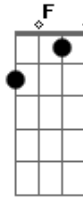

Nanda Almeida - Relicário da Alma

tom:

Intro: Am G F E

Am G F E
 Corpo, divino corpo, corpo divino
 Am G F E
 Corpo, divino corpo, corpo divino
 Am G
 Sacrário do espirito abrigo da vida
 F E
 Jarro das emoções
 Am G
 Sacrário do espirito abrigo da vida
 F E
 Jarro das emoções
 Am G F E
 Corpo, divino corpo, corpo divino
 Am G F E

Acordes

© ukulele-chords.com

© ukulele-chords.com

© ukulele-chords.com

© ukulele-chords.com

Corpo, divino corpo, corpo divino
 Am G
 Grão do infinito, sopro do ser
 F E
 Suspiro da criação
 Am G
 Grão do infinito, sopro do ser
 F E
 Suspiro da criação
 Am G F E
 Corpo, divino corpo, corpo divino
 Am G F E
 Corpo, divino corpo, corpo divino
 Am G F E Am
 Relicario da alma, da alma, e do prazer
 G F E Am
 Relicário da alma, eu amo você