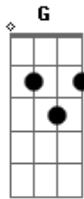

Nanasai - Joias do Infinito 2

tom:

C

Dm

Quero viver com você em um universo paralelo
 Ouvindo canções clichés em algum lugar
 E cada verso eu te mostro como o mundo é belo
 Trocando sapatinho amarelo por all star

G

A joia do mais rara da minha manopla

Eu sei que é você

C

E essa distancia que fez de nos dois um refém
 E na cena pos créditos do meu filme

Eu vou te dizer que

Dm

Quero viver com você em um universo paralelo
 Ouvindo canções clichés em algum lugar
 E cada verso eu te mostro como o mundo é belo
 Trocando sapatinho amarelo por all star