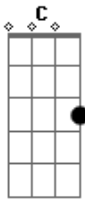

Nanasai - Joias do Infinito 2

tom:

C

Dm

Quero viver com você em um universo paralelo
Ouvindo canções clichés em algum lugar
E cada verso eu te mostro como o mundo é belo
Trocando sapatinho amarelo por all star

Dm

Com a joia do espaço eu vou te mostrar
Abrindo portais distintos pra gente explorar
Todas as maravilhas que a vida pode dar em
Todas as dimensões que a gente for passar
Por você eu conquistaria vários mundos
Ou faria um universo inteiro pra nos dois
Mas vamos explorar o infinito mais a fundo
Deixando pra contar as estrelas depois

Dm

Acordes

© ukulele-chords.com