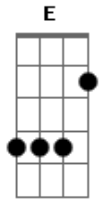

Nanan - Lagoa Dos Olhos

tom:

Intro: E Gb E Gb E Gb

E
Mergulhei na lagoa dos teus olhos

Gb
E no fundo pedrinhas de cor laranjada colhi

E
Respirei o infinito dos meus sonhos

Gb
E na integridade de todas as cores deixei de partir

A E
Pra ficar contigo

Gb A
Clarear seis pétalas

E
Mandá-la às 7 cores

Nos meus braços de giz

Gb
E na ponta dos dedos

Acordes

© ukulele-chords.com

© ukulele-chords.com

© ukulele-chords.com

Um giro suave

Um céu

Um triz

E
Separar não

Talo, folha, fruto ou grão

Gb
Sendo vida
Em simplicidade e gratidão

A
Aquecer