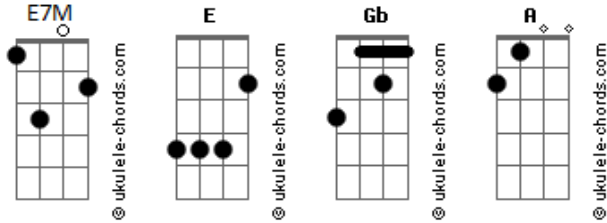

Nanan - Lagoa Dos Olhos

tom:

Intro: E7M Gb E E7M Gb E7M Gb

E7M
Mergulhei na lagoa dos teus olhos
Gb
E no fundo pedrinhas de cor laranjada colhi
E7M
Respirei o infinito dos meus sonhos
Gb
E na integridade de todas as cores deixei de partir
A E7M
Pra ficar contigo
Gb A
Clarear seis pétalas
E7M
Mandá-la às 7 cores
Nos meus braços de giz
Gb
E na ponta dos dedos

Acordes

Um giro suave
Um céu
Um triz
E7M
Separar não
Talo, folha, fruto ou grão
Gb
Sendo vida
Em simplicidade e gratidão
A
Aquecer
E7M
Ver nascer
Gb
O sabor
A
De um amor