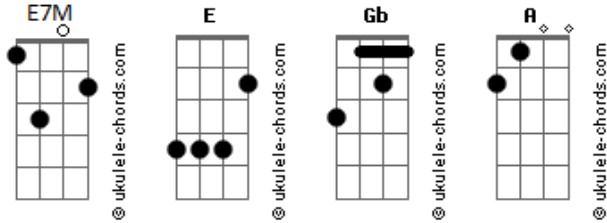

# Nanan - Lagoa Dos Olhos

tom:

Intro: E7M Gb E E7M Gb E7M Gb

E7M  
Mergulhei na lagoa dos teus olhos  
Gb  
E no fundo pedrinhas de cor laranjada colhi  
E7M  
Respirei o infinito dos meus sonhos  
Gb  
E na integridade de todas as cores deixei de partir  
A E7M  
Pra ficar contigo  
Gb A  
Clarear seis pétalas  
E7M  
Mandá-la às 7 cores  
Nos meus braços de giz  
Gb  
E na ponta dos dedos

## Acordes

Um giro suave  
Um céu  
Um triz  
E7M  
Separar não  
Talo, folha, fruto ou grão  
Gb  
Sendo vida  
Em simplicidade e gratidão  
A  
Aquecer  
E7M  
Ver nascer  
Gb  
O sabor  
A  
De um amor