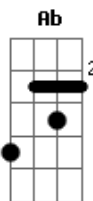

NanaLu - Olha Pra Mim

Tom: Ab

(forma dos acordes no tom de F)
Capostrate na 3ª casa

Olha pra mim com esse jeito
Jeito de quem olha e quer amar
Descobre em mim, o teu segredo
E faz de conta que é cedo pra não me deixar

Deu um nó em nós dois
Foi tão bonita a maneira que me olhou
Sorri pro teu sorriso quando me cantou
Fácil é saber o que quer quando estou com você
Quando estou com você

Olha pra mim com esse seu olhar

Já me deixou sem jeito de falar
Vi em você todos os meus segredos
E fiz de conta que era cedo pra não te deixar
Deu um nó em nós dois
Foi tão bonita a maneira que me olhou
Sorri pro teu sorriso quando me cantou
Fácil é saber o que quer quando estou com você
Quando estou com você
Escondi o teu amor
Pra te proteger de toda a dor
Quando estou com você
Quando estou com você
Quando estou com você

Acordes

© ukulele-chords.com