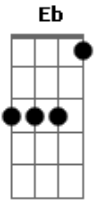

© ukulele-chords.com