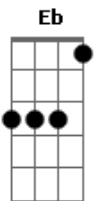

© ukulele-chords.com