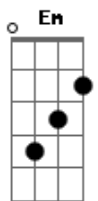

© ukulele-chords.com