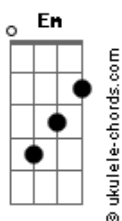

Nana - A Little Pain

tom:

Intro: Em C G D

[Primeira Parte]

Em C
Travel to the moon
G D
Kimi wa nemuri yume wo toku
E C G D
Dare mo inai hoshi no hikari ayatsurinagara

[Pré-Refrão]

Em C G D
Tsuyoku naru tame wasureta egao
D A7 C D
Kitto futari nara torimodosu

[Refrão]

D
Kizuite
Em C
I'm here waiting for you
G D
Ima to wa chigau mirai ga attemo
Em C
I'm here waiting for you
G D
Sakebitsuzukete
Em C G D
Kitto kokoro wa tsunagu ito wo tagutteru
Em C G D
Ano koro no watashi me wo samasu you ni
A7 C
No need to cry

(Em C G D)
(Em C G D)

[Segunda Parte]

Em C
Travel in silence
G D
Te wo nobaseba fureru no ni
Em C G D
Kimi wa tooi sore wa omoide no naka no koto

[Pré-Refrão]

Em C D
Koe ga kikoeru me wo tojireba
D A7 C D
Chiisana itami sae itoshikute

[Refrão]

D
Mitsumete

Acordes

Em C
I'm here waiting for you
G D Em
Kaze ni fukare hitori mayottemo
C
I'm here waiting for you
G D
Sora wo miagete
Em C G D
Zutto kokoro wa te wo hirogete mamotteru
Em C G D
Ano koro no kimi ga furikaeru made
A7 C
No need to cry
[Ponte]

Em C G D
Wide open ears

(Feel something, feel nothing)

(Listen closely, listen closely)

Em C G
Disarm the dream tickler

(You will find me where it's quiet)
D
In the constant moment

(Listen closely, listen closely)

Em C
Let the blood flow
G D
Through all the spaces
D
Of the universe

[Refrão Final]

D
Kizuite
Em C
I'm here waiting for you
G D
Ima to wa chigau mirai ga attemo
Em C
I'm here waiting for you
G D
Sakebitsuzukete
Em C G D
Kitto kokoro wa tsunagu ito wo tagutteru
Em C G D
Ano koro no watashi me wo samasu you ni
A7 C
No need to cry

(Listen closely, listen closely)

(Listen closely, listen closely)

(Listen closely, listen closely)