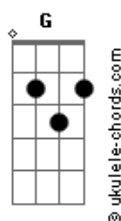

Nana - A Little Pain

tom:

Intro: Em C G D

[Primeira Parte]

Em C
Travel to the moon
G D
Kimi wa nemuri yume wo toku
E C G D
Dare mo inai hoshi no hikari ayatsurinagara

[Pré-Refrão]

Em C G D
Tsuyoku naru tame wasureta egao
D A7 C D
Kitto futari nara torimodosu

[Refrão]

D
Kizuite
Em C
I'm here waiting for you
G D
Ima to wa chigau mirai ga attemo
Em C
I'm here waiting for you
G D
Sakebitsuzukete
Em C G D
Kitto kokoro wa tsunagu ito wo tagutteru
Em C G D
Ano koro no watashi me wo samasu you ni
A7 C
No need to cry

(Em C G D)
(Em C G D)

[Segunda Parte]

Em C
Travel in silence
G D
Te wo nobaseba fureru no ni
Em C G D
Kimi wa tooi sore wa omoide no naka no koto

[Pré-Refrão]

Em C D
Koe ga kikoeru me wo tojireba
D A7 C D
Chiisana itami sae itoshikute

[Refrão]

D
Mitsumete

Acordes

Em C
I'm here waiting for you
G D Em
Kaze ni fukare hitori mayottemo
C
I'm here waiting for you
G D
Sora wo miagete
Em C G D
Zutto kokoro wa te wo hirogete mamotteru
Em C G D
Ano koro no kimi ga furikaeru made
A7 C
No need to cry
[Ponte]

Em C G D
Wide open ears

(Feel something, feel nothing)

(Listen closely, listen closely)

Em C G
Disarm the dream tickler

(You will find me where it's quiet)
D
In the constant moment

(Listen closely, listen closely)

Em C
Let the blood flow
G D
Through all the spaces
D
Of the universe

[Refrão Final]

D
Kizuite
Em C
I'm here waiting for you
G D
Ima to wa chigau mirai ga attemo
Em C
I'm here waiting for you
G D
Sakebitsuzukete
Em C G D
Kitto kokoro wa tsunagu ito wo tagutteru
Em C G D
Ano koro no watashi me wo samasu you ni
A7 C
No need to cry

(Listen closely, listen closely)

(Listen closely, listen closely)

(Listen closely, listen closely)