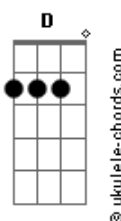

Nana - A Little Pain

tom:

Intro: Em C G D

[Primeira Parte]

Em C
Travel to the moon
G D
Kimi wa nemuri yume wo toku
E C G D
Dare mo inai hoshi no hikari ayatsurinagara

[Pré-Refrão]

Em C G D
Tsuyoku naru tame wasureta egao
D A7 C D
Kitto futari nara torimodosu

[Refrão]

D
Kizuite
Em C
I'm here waiting for you
G D
Ima to wa chigau mirai ga attemo
Em C
I'm here waiting for you
G D
Sakebitsuzukete
Em C G D
Kitto kokoro wa tsunagu ito wo tagutteru
Em C G D
Ano koro no watashi me wo samasu you ni
A7 C
No need to cry

(Em C G D)
(Em C G D)

[Segunda Parte]

Em C
Travel in silence
G D
Te wo nobaseba fureru no ni
Em C G D
Kimi wa tooi sore wa omoide no naka no koto

[Pré-Refrão]

Em C D
Koe ga kikoeru me wo tojireba
D A7 C D
Chiisana itami sae itoshikute

[Refrão]

D
Mitsumete

Acordes

Em C
I'm here waiting for you
G D Em
Kaze ni fukare hitori mayottemo
C
I'm here waiting for you
G D
Sora wo miagete
Em C G D
Zutto kokoro wa te wo hirogete mamotteru
Em C G D
Ano koro no kimi ga furikaeru made
A7 C
No need to cry
[Ponte]

Em C G D
Wide open ears

(Feel something, feel nothing)

(Listen closely, listen closely)

Em C G
Disarm the dream tickler

(You will find me where it's quiet)
D
In the constant moment

(Listen closely, listen closely)

Em C
Let the blood flow
G D
Through all the spaces
D
Of the universe

[Refrão Final]

D
Kizuite
Em C
I'm here waiting for you
G D
Ima to wa chigau mirai ga attemo
Em C
I'm here waiting for you
G D
Sakebitsuzukete
Em C G D
Kitto kokoro wa tsunagu ito wo tagutteru
Em C G D
Ano koro no watashi me wo samasu you ni
A7 C
No need to cry

(Listen closely, listen closely)

(Listen closely, listen closely)

(Listen closely, listen closely)