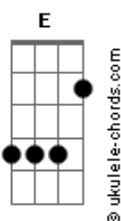

Nana - A Little Pain

tom:

Intro: Em C G D

[Primeira Parte]

Em C
Travel to the moon
G D
Kimi wa nemuri yume wo toku
E C G D
Dare mo inai hoshi no hikari ayatsurinagara

[Pré-Refrão]

Em C G D
Tsuyoku naru tame wasureta egao
D A7 C D
Kitto futari nara torimodosu

[Refrão]

D
Kizuite
Em C
I'm here waiting for you
G D
Ima to wa chigau mirai ga attemo
Em C
I'm here waiting for you
G D
Sakebitsuzukete
Em C G D
Kitto kokoro wa tsunagu ito wo tagutteru
Em C G D
Ano koro no watashi me wo samasu you ni
A7 C
No need to cry

(Em C G D)
(Em C G D)

[Segunda Parte]

Em C
Travel in silence
G D
Te wo nobaseba fureru no ni
Em C G D
Kimi wa tooi sore wa omoide no naka no koto

[Pré-Refrão]

Em C D
Koe ga kikoeru me wo tojireba
D A7 C D
Chiisana itami sae itoshikute

[Refrão]

D
Mitsumete

Acordes

Em C
I'm here waiting for you
G D Em
Kaze ni fukare hitori mayottemo
C
I'm here waiting for you
G D
Sora wo miagete
Em C G D
Zutto kokoro wa te wo hirogete mamotteru
Em C G D
Ano koro no kimi ga furikaeru made
A7 C
No need to cry
[Ponte]

Em C G D
Wide open ears

(Feel something, feel nothing)

(Listen closely, listen closely)

Em C G
Disarm the dream tickler

(You will find me where it's quiet)
D
In the constant moment

(Listen closely, listen closely)

Em C
Let the blood flow
G D
Through all the spaces
D
Of the universe

[Refrão Final]

D
Kizuite
Em C
I'm here waiting for you
G D
Ima to wa chigau mirai ga attemo
Em C
I'm here waiting for you
G D
Sakebitsuzukete
Em C G D
Kitto kokoro wa tsunagu ito wo tagutteru
Em C G D
Ano koro no watashi me wo samasu you ni
A7 C
No need to cry

(Listen closely, listen closely)

(Listen closely, listen closely)

(Listen closely, listen closely)