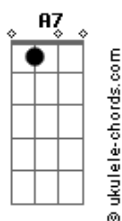

Nana - A Little Pain

tom:

Intro: Em C G D

[Primeira Parte]

Em C
Travel to the moon
G D
Kimi wa nemuri yume wo toku
E C G D
Dare mo inai hoshi no hikari ayatsurinagara

[Pré-Refrão]

Em C G D
Tsuyoku naru tame wasureta egao
D A7 C D
Kitto futari nara torimodosu

[Refrão]

D
Kizuite
Em C
I'm here waiting for you
G D
Ima to wa chigau mirai ga attemo
Em C
I'm here waiting for you
G D
Sakebitsuzukete
Em C G D
Kitto kokoro wa tsunagu ito wo tagutteru
Em C G D
Ano koro no watashi me wo samasu you ni
A7 C
No need to cry

(Em C G D)
(Em C G D)

[Segunda Parte]

Em C
Travel in silence
G D
Te wo nobaseba fureru no ni
Em C G D
Kimi wa tooi sore wa omoide no naka no koto

[Pré-Refrão]

Em C D
Koe ga kikoeru me wo tojireba
D A7 C D
Chiisana itami sae itoshikute

[Refrão]

D
Mitsumete

Acordes

Em C
I'm here waiting for you
G D Em
Kaze ni fukare hitori mayottemo
C
I'm here waiting for you
G D
Sora wo miagete
Em C G D
Zutto kokoro wa te wo hirogete mamotteru
Em C G D
Ano koro no kimi ga furikaeru made
A7 C
No need to cry
[Ponte]

Em C G D
Wide open ears

(Feel something, feel nothing)

(Listen closely, listen closely)

Em C G
Disarm the dream tickler

(You will find me where it's quiet)
D
In the constant moment

(Listen closely, listen closely)

Em C
Let the blood flow
G D
Through all the spaces
D
Of the universe

[Refrão Final]

D
Kizuite
Em C
I'm here waiting for you
G D
Ima to wa chigau mirai ga attemo
Em C
I'm here waiting for you
G D
Sakebitsuzukete
Em C G D
Kitto kokoro wa tsunagu ito wo tagutteru
Em C G D
Ano koro no watashi me wo samasu you ni
A7 C
No need to cry

(Listen closely, listen closely)

(Listen closely, listen closely)

(Listen closely, listen closely)