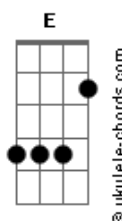

Nana - A Little Pain

tom:

Intro: Em C G D

[Primeira Parte]

Em C
Travel to the moon
G D
Kimi wa nemuri yume wo toku
E C G D
Dare mo inai hoshi no hikari ayatsurinagara

[Pré-Refrão]

Em C G D
Tsuyoku naru tame wasureta egao
D A7 C D
Kitto futari nara torimodosu

[Refrão]

D
Kizuite
Em C
I'm here waiting for you
G D
Ima to wa chigau mirai ga attemo
Em C
I'm here waiting for you
G D
Sakebitsuzukete
Em C G D
Kitto kokoro wa tsunagu ito wo tagutteru
Em C G D
Ano koro no watashi me wo samasu you ni
A7 C
No need to cry

(Em C G D)
(Em C G D)

[Segunda Parte]

Em C
Travel in silence
G D
Te wo nobaseba fureru no ni
Em C G D
Kimi wa tooi sore wa omoide no naka no koto

[Pré-Refrão]

Em C D
Koe ga kikoeru me wo tojireba
D A7 C D
Chiisana itami sae itoshikute

[Refrão]

D
Mitsumete

Acordes

Em C
I'm here waiting for you
G D Em
Kaze ni fukare hitori mayottemo
C
I'm here waiting for you
G D
Sora wo miagete
Em C G D
Zutto kokoro wa te wo hirogete mamotteru
Em C G D
Ano koro no kimi ga furikaeru made
A7 C
No need to cry
[Ponte]

Em C G D
Wide open ears

(Feel something, feel nothing)

(Listen closely, listen closely)

Em C G
Disarm the dream tickler

(You will find me where it's quiet)
D
In the constant moment

(Listen closely, listen closely)

Em C
Let the blood flow
G D
Through all the spaces
D
Of the universe

[Refrão Final]

D
Kizuite
Em C
I'm here waiting for you
G D
Ima to wa chigau mirai ga attemo
Em C
I'm here waiting for you
G D
Sakebitsuzukete
Em C G D
Kitto kokoro wa tsunagu ito wo tagutteru
Em C G D
Ano koro no watashi me wo samasu you ni
A7 C
No need to cry

(Listen closely, listen closely)

(Listen closely, listen closely)

(Listen closely, listen closely)