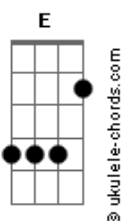

Nana - A Little Pain

tom:

Intro: Em C G D

[Primeira Parte]

Em C
Travel to the moon
G D
Kimi wa nemuri yume wo toku
E C G D
Dare mo inai hoshi no hikari ayatsurinagara

[Pré-Refrão]

Em C G D
Tsuyoku naru tame wasureta egao
D A7 C D
Kitto futari nara torimodosu

[Refrão]

D
Kizuite
Em C
I'm here waiting for you
G D
Ima to wa chigau mirai ga attemo
Em C
I'm here waiting for you
G D
Sakebitsuzukete
Em C G D
Kitto kokoro wa tsunagu ito wo tagutteru
Em C G D
Ano koro no watashi me wo samasu you ni
A7 C
No need to cry

(Em C G D)
(Em C G D)

[Segunda Parte]

Em C
Travel in silence
G D
Te wo nobaseba fureru no ni
Em C G D
Kimi wa tooi sore wa omoide no naka no koto

[Pré-Refrão]

Em C D
Koe ga kikoeru me wo tojireba
D A7 C D
Chiisana itami sae itoshikute

[Refrão]

D
Mitsumete

Acordes

Em C
I'm here waiting for you
G D Em
Kaze ni fukare hitori mayottemo
C
I'm here waiting for you
G D
Sora wo miagete
Em C G D
Zutto kokoro wa te wo hirogete mamotteru
Em C G D
Ano koro no kimi ga furikaeru made
A7 C
No need to cry
[Ponte]