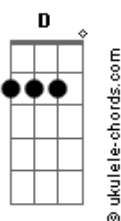

Nana - A Little Pain

tom:

Intro: Em C G D

[Primeira Parte]

Em C
Travel to the moon
G D
Kimi wa nemuri yume wo toku
E C G D
Dare mo inai hoshi no hikari ayatsurinagara

[Pré-Refrão]

Em C G D
Tsuyoku naru tame wasureta egao
D A7 C D
Kitto futari nara torimodosu

[Refrão]

D
Kizuite
Em C
I'm here waiting for you
G D
Ima to wa chigau mirai ga attemo
Em C
I'm here waiting for you
G D
Sakebitsuzukete
Em C G D
Kitto kokoro wa tsunagu ito wo tagutteru
Em C G D
Ano koro no watashi me wo samasu you ni
A7 C
No need to cry

(Em C G D)
(Em C G D)

[Segunda Parte]

Em C
Travel in silence
G D
Te wo nobaseba fureru no ni
Em C G D
Kimi wa tooi sore wa omoide no naka no koto

[Pré-Refrão]

Em C D
Koe ga kikoeru me wo tojireba
D A7 C D
Chiisana itami sae itoshikute

[Refrão]

D
Mitsumete

Acordes

Em C
I'm here waiting for you
G D Em
Kaze ni fukare hitori mayottemo
C
I'm here waiting for you
G D
Sora wo miagete
Em C G D
Zutto kokoro wa te wo hirogete mamotteru
Em C G D
Ano koro no kimi ga furikaeru made
A7 C
No need to cry
[Ponte]

Em C G D
Wide open ears

(Feel something, feel nothing)

(Listen closely, listen closely)

Em C G
Disarm the dream tickler

(You will find me where it's quiet)
D
In the constant moment

(Listen closely, listen closely)

Em C
Let the blood flow
G D
Through all the spaces
D
Of the universe

[Refrão Final]

D
Kizuite
Em C
I'm here waiting for you
G D
Ima to wa chigau mirai ga attemo
Em C
I'm here waiting for you
G D
Sakebitsuzukete
Em C G D
Kitto kokoro wa tsunagu ito wo tagutteru
Em C G D
Ano koro no watashi me wo samasu you ni
A7 C
No need to cry

(Listen closely, listen closely)

(Listen closely, listen closely)

(Listen closely, listen closely)