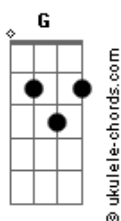

Nana - A Little Pain

tom:

Intro: Em C G D

[Primeira Parte]

Em C
Travel to the moon
G D
Kimi wa nemuri yume wo toku
E C G D
Dare mo inai hoshi no hikari ayatsurinagara

[Pré-Refrão]

Em C G D
Tsuyoku naru tame wasureta egao
D A7 C D
Kitto futari nara torimodosu

[Refrão]

D
Kizuite
Em C
I'm here waiting for you
G D
Ima to wa chigau mirai ga attemo
Em C
I'm here waiting for you
G D
Sakebitsuzukete
Em C G D
Kitto kokoro wa tsunagu ito wo tagutteru
Em C G D
Ano koro no watashi me wo samasu you ni
A7 C
No need to cry

(Em C G D)
(Em C G D)

[Segunda Parte]

Em C
Travel in silence
G D
Te wo nobaseba fureru no ni
Em C G D
Kimi wa tooi sore wa omoide no naka no koto

[Pré-Refrão]

Em C D
Koe ga kikoeru me wo tojireba
D A7 C D
Chiisana itami sae itoshikute

[Refrão]

D
Mitsumete

Acordes

Em C
I'm here waiting for you
G D Em
Kaze ni fukare hitori mayottemo
C
I'm here waiting for you
G D
Sora wo miagete
Em C G D
Zutto kokoro wa te wo hirogete mamotteru
Em C G D
Ano koro no kimi ga furikaeru made
A7 C
No need to cry
[Ponte]

Em C G D
Wide open ears

(Feel something, feel nothing)

(Listen closely, listen closely)

Em C G
Disarm the dream tickler

(You will find me where it's quiet)
D
In the constant moment

(Listen closely, listen closely)

Em C
Let the blood flow
G D
Through all the spaces
D
Of the universe

[Refrão Final]

D
Kizuite
Em C
I'm here waiting for you
G D
Ima to wa chigau mirai ga attemo
Em C
I'm here waiting for you
G D
Sakebitsuzukete
Em C G D
Kitto kokoro wa tsunagu ito wo tagutteru
Em C G D
Ano koro no watashi me wo samasu you ni
A7 C
No need to cry

(Listen closely, listen closely)

(Listen closely, listen closely)

(Listen closely, listen closely)