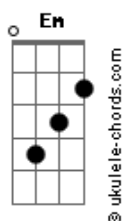

Nana - A Little Pain

tom:

Intro: Em C G D

[Primeira Parte]

Em C
Travel to the moon
G D
Kimi wa nemuri yume wo toku
E C G D
Dare mo inai hoshi no hikari ayatsurinagara

[Pré-Refrão]

Em C G D
Tsuyoku naru tame wasureta egao
D A7 C D
Kitto futari nara torimodosu

[Refrão]

D
Kizuite
Em C
I'm here waiting for you
G D
Ima to wa chigau mirai ga attemo
Em C
I'm here waiting for you
G D
Sakebitsuzukete
Em C G D
Kitto kokoro wa tsunagu ito wo tagutteru
Em C G D
Ano koro no watashi me wo samasu you ni
A7 C
No need to cry

(Em C G D)
(Em C G D)

[Segunda Parte]

Em C
Travel in silence
G D
Te wo nobaseba fureru no ni
Em C G D
Kimi wa tooi sore wa omoide no naka no koto

[Pré-Refrão]

Em C D
Koe ga kikoeru me wo tojireba
D A7 C D
Chiisana itami sae itoshikute

[Refrão]

D
Mitsumete

Acordes

Em C
I'm here waiting for you
G D Em
Kaze ni fukare hitori mayottemo
C
I'm here waiting for you
G D
Sora wo miagete
Em C G D
Zutto kokoro wa te wo hirogete mamotteru
Em C G D
Ano koro no kimi ga furikaeru made
A7 C
No need to cry
[Ponte]

Em C G D
Wide open ears

(Feel something, feel nothing)

(Listen closely, listen closely)

Em C G
Disarm the dream tickler

(You will find me where it's quiet)
D
In the constant moment

(Listen closely, listen closely)

Em C
Let the blood flow
G D
Through all the spaces
D
Of the universe

[Refrão Final]

D
Kizuite
Em C
I'm here waiting for you
G D
Ima to wa chigau mirai ga attemo
Em C
I'm here waiting for you
G D
Sakebitsuzukete
Em C G D
Kitto kokoro wa tsunagu ito wo tagutteru
Em C G D
Ano koro no watashi me wo samasu you ni
A7 C
No need to cry

(Listen closely, listen closely)

(Listen closely, listen closely)

(Listen closely, listen closely)