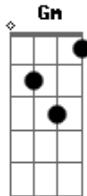

© ukulele-chords.com