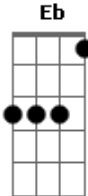

© ukulele-chords.com