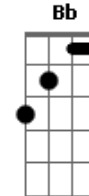

© ukulele-chords.com