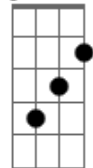

© ukulele-chords.com

Em