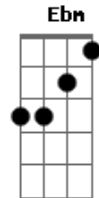

© ukulele-chords.com