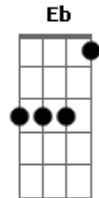

© ukulele-chords.com