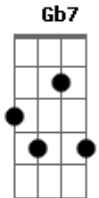

© ukulele-chords.com