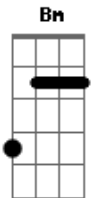

© ukulele-chords.com