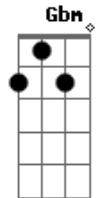

© ukulele-chords.com