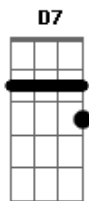

© ukulele-chords.com

© ukulele-chords.com