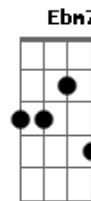

© ukulele-chords.com