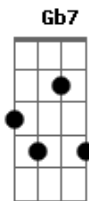

Nana Caymmi - Sem Fim

Tom: A

A7 Gbm
Quando me larguei lá de onde eu vim
D7 F#6/7 Gb7
Chão de sol à sol
Bm7 Bm7
Ramo de alecrim, paletó de brim
E7 A7 A7
Tempo tão veloz
A7 Gbm
Não achei meu pai, minha mãe não viu
D7 F#6/7 Gb7
Desgarrei de nós
Bm7 Bm7
Quando dei por mim, um sertão sem fim
E7 A7
Pelo meu redor
Eb A7 Eb Ebm7 A7

Coração, não deixe de bater
A7 Gbm
Quando meu amor disse adeus pra mim
D7 F#6/7 Gb7
Eu perdi a voz
Bm7 Bm7
Quis dizer que sim, mas me desavim
E7 A7 A7
E fiquei menor
A7 Gbm
Não chamei meu pai, minha mãe saiu
D7 F#6/7 Gb7
Me senti tão só
Bm7 Bm7
Procurei por mim e um desvão sem fim
E7 A7
Pelo meu redor
Eb A7 Eb Ebm7 A7
Coração, não deixe de bater

Acordes

© ukulele-chords.com

© ukulele-chords.com

© ukulele-chords.com

© ukulele-chords.com

© ukulele-chords.com

© ukulele-chords.com

© ukulele-chords.com

© ukulele-chords.com

© ukulele-chords.com