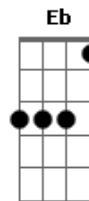

© ukulele-chords.com