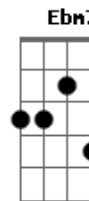

© ukulele-chords.com