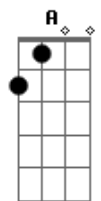

Nana Caymmi - Sem Fim

Tom: A

A7 Gbm
Quando me larguei lá de onde eu vim
D7 F#6/7 Gb7
Chão de sol à sol
Bm7 Bm7
Ramo de alecrim, paletó de brim
E7 A7 A7
Tempo tão veloz
A7 Gbm
Não achei meu pai, minha mãe não viu
D7 F#6/7 Gb7
Desgarrei de nós
Bm7 Bm7
Quando dei por mim, um sertão sem fim
E7 A7
Pelo meu redor
Eb A7 Eb Ebm7 A7

Coração, não deixe de bater
A7 Gbm
Quando meu amor disse adeus pra mim
D7 F#6/7 Gb7
Eu perdi a voz
Bm7 Bm7
Quis dizer que sim, mas me desavim
E7 A7 A7
E fiquei menor
A7 Gbm
Não chamei meu pai, minha mãe saiu
D7 F#6/7 Gb7
Me senti tão só
Bm7 Bm7
Procurei por mim e um desvão sem fim
E7 A7
Pelo meu redor
Eb A7 Eb Ebm7 A7
Coração, não deixe de bater

Acordes

© ukulele-chords.com