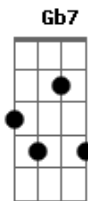

Nana Caymmi - Sem Fim

Tom: A

A7 Gbm
Quando me larguei lá de onde eu vim
D7 F#6/7 Gb7
Chão de sol à sol
Bm7 Bm7
Ramo de alecrim, paletó de brim
E7 A7 A7
Tempo tão veloz
A7 Gbm
Não achei meu pai, minha mãe não viu
D7 F#6/7 Gb7
Desgarrei de nós
Bm7 Bm7
Quando dei por mim, um sertão sem fim
E7 A7
Pelo meu redor
Eb A7 Eb Ebm7 A7

Coração, não deixe de bater
A7 Gbm
Quando meu amor disse adeus pra mim
D7 F#6/7 Gb7
Eu perdi a voz
Bm7 Bm7
Quis dizer que sim, mas me desavim
E7 A7 A7
E fiquei menor
A7 Gbm
Não chamei meu pai, minha mãe saiu
D7 F#6/7 Gb7
Me senti tão só
Bm7 Bm7
Procurei por mim e um desvão sem fim
E7 A7
Pelo meu redor
Eb A7 Eb Ebm7 A7
Coração, não deixe de bater

Acordes

© ukulele-chords.com

© ukulele-chords.com

© ukulele-chords.com

© ukulele-chords.com

© ukulele-chords.com

© ukulele-chords.com

© ukulele-chords.com

© ukulele-chords.com

© ukulele-chords.com