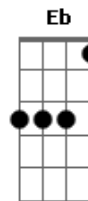

© ukulele-chords.com