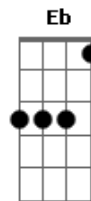

© ukulele-chords.com