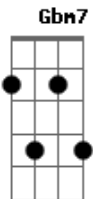

© ukulele-chords.com