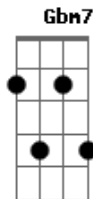

© ukulele-chords.com