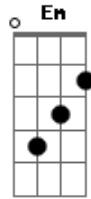

# Nana Caymmi - Meu Silêncio

Tom: G

G  
 Velho companheiro que saudade de você  
 Bm7 Em  
 Onde está você?  
 A7 Am7 D7  
 Choro nesse canto a tua ausência  
 Gbm Gbm  
 Teu silêncio e a distância  
 Bm7 Em

Gbm

Gbm

G

A7

D7  
 Que se fez tão grande e levou você de vez daqui  
 G Gbm Gbm  
 Bm7  
 Sabe companheiro algo em mim também morreu,  
 Em A7 Am7 D7  
 Desapareceu junto com você  
 G Gbm Gbm Bm7  
 Em  
 E hoje esse meu peito mutilado bate assim descompassado  
 Am7 A7 D  
 Que saudade de você