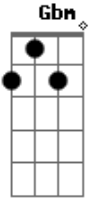

© ukulele-chords.com