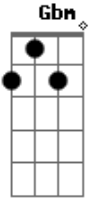

# Nana Caymmi - Meu Silêncio

Tom: G

G  
 Velho companheiro que saudade de você  
 Bm7 Em  
 Onde está você?  
 A7 Am7 D7  
 Choro nesse canto a tua ausência  
 Gbm Gbm  
 Teu silêncio e a distância  
 Bm7 Em

Gbm

Gbm

G

A7

D7  
 Que se fez tão grande e levou você de vez daqui  
 G Gbm Gbm  
 Bm7  
 Sabe companheiro algo em mim também morreu,  
 Em A7 Am7 D7  
 Desapareceu junto com você  
 G Gbm Gbm Bm7  
 Em  
 E hoje esse meu peito mutilado bate assim descompassado  
 Am7 A7 D  
 Que saudade de você