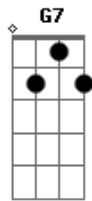

© ukulele-chords.com