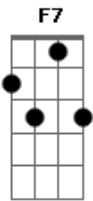

© ukulele-chords.com