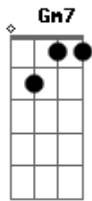

© ukulele-chords.com