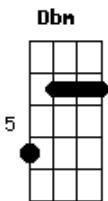

Nana Caymmi - Dois Corações

tom:

Intro: **A7M** **Dbm** **Bm7** **Gbm**
A7M **Dbm** **Bm7** **Gbm**

A7M
 De que é feito o amor?
D7M
 Dizem que o amor é paz
Bm7
 O que o amor me deu
Gbm
 Ninguém vai me tirar
A7M
 O meu amor só crê
D7M
 Nas visões que o amor me dá
Bm7
 Se uniu dois corações
Gbm
 Não vai mais separar

G
 Uniu dois mundos
Gbm
 Em vidas tão separadas
G
 Juntou caminhos
Gbm
 Mas separou as estradas

A7M
 Cadê o amor, cadê?
D7M
 Sinto que ele vai chegar
Bm7

Posso morrer de amor
Gbm
 Ou por amor calar
A7M
 O meu amor só crê
D7M
 Nas visões que o amor me dá
Bm7
 Se uniu dois corações
Gbm
 Não vai mais separar

G
 Uniu dois mundos
Gbm
 Em vidas tão separadas
G
 Juntou caminhos
Gbm
 Mas separou as estradas

(**A7M** **Dbm** **Bm7** **Gbm**)
 (**A7M** **Dbm** **Bm7** **Gbm**)

G
 Uniu dois mundos
Gbm
 Em vidas tão separadas
G
 Juntou caminhos
Gbm
 Mas separou as estradas

[Final] **A7M** **Dbm** **Bm7** **Gbm**
A7M **Dbm** **Bm7** **Gbm** **A7M**

Acordes

© ukulele-chords.com

© ukulele-chords.com

© ukulele-chords.com

© ukulele-chords.com

© ukulele-chords.com

© ukulele-chords.com