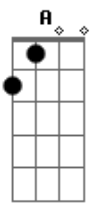

Nana Caymmi - Dois Corações

tom:

Intro: **A7M** **Dbm** **Bm7** **Gbm**
A7M **Dbm** **Bm7** **Gbm**

A7M
 De que é feito o amor?
D7M
 Dizem que o amor é paz
Bm7
 O que o amor me deu
Gbm
 Ninguém vai me tirar
A7M
 O meu amor só crê
D7M
 Nas visões que o amor me dá
Bm7
 Se uniu dois corações
Gbm
 Não vai mais separar

G
 Uniu dois mundos
Gbm
 Em vidas tão separadas
G
 Juntou caminhos
Gbm
 Mas separou as estradas

(**A7M** **Dbm** **Bm7** **Gbm**)
 (**A7M** **Dbm** **Bm7** **Gbm**)

G
 Uniu dois mundos
Gbm
 Em vidas tão separadas
G
 Juntou caminhos
Gbm
 Mas separou as estradas

[Final] **A7M** **Dbm** **Bm7** **Gbm**
A7M **Dbm** **Bm7** **Gbm** **A7M**

Acordes

© ukulele-chords.com

© ukulele-chords.com

© ukulele-chords.com

© ukulele-chords.com

© ukulele-chords.com

© ukulele-chords.com