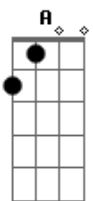

Nana Caymmi - Dois Corações

tom:

Intro: **A7M** **Dbm** **Bm7** **Gbm**
A7M **Dbm** **Bm7** **Gbm**

A7M
 De que é feito o amor?
D7M
 Dizem que o amor é paz
Bm7
 O que o amor me deu
Gbm
 Ninguém vai me tirar
A7M
 O meu amor só crê
D7M
 Nas visões que o amor me dá
Bm7
 Se uniu dois corações
Gbm
 Não vai mais separar

[Final] **A7M** **Dbm** **Bm7** **Gbm**
A7M **Dbm** **Bm7** **Gbm** **A7M**

Acordes

© ukulele-chords.com

© ukulele-chords.com

© ukulele-chords.com

© ukulele-chords.com

© ukulele-chords.com

© ukulele-chords.com