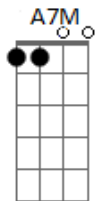

Nana Caymmi - Dois Corações

tom:

Intro: **A7M** **Dbm** **Bm7** **Gbm**
A7M **Dbm** **Bm7** **Gbm**

A7M
De que é feito o amor?
D7M
Dizem que o amor é paz
Bm7
O que o amor me deu
Gbm
Ninguém vai me tirar
A7M
O meu amor só crê
D7M
Nas visões que o amor me dá
Bm7
Se uniu dois corações
Gbm
Não vai mais separar

G
Uniu dois mundos
Gbm
Em vidas tão separadas
G
Juntou caminhos
Gbm
Mas separou as estradas

A7M
Cadê o amor, cadê?
D7M
Sinto que ele vai chegar
Bm7

Posso morrer de amor
Gbm
Ou por amor calar
A7M
O meu amor só crê
D7M
Nas visões que o amor me dá
Bm7
Se uniu dois corações
Gbm
Não vai mais separar

G
Uniu dois mundos
Gbm
Em vidas tão separadas
G
Juntou caminhos
Gbm
Mas separou as estradas

(**A7M** **Dbm** **Bm7** **Gbm**)
(**A7M** **Dbm** **Bm7** **Gbm**)

G
Uniu dois mundos
Gbm
Em vidas tão separadas
G
Juntou caminhos
Gbm
Mas separou as estradas

[Final] **A7M** **Dbm** **Bm7** **Gbm**
A7M **Dbm** **Bm7** **Gbm** **A7M**

Acordes

© ukulele-chords.com