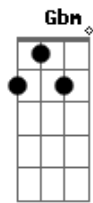

Nana Caymmi - Dois Corações

tom:

Intro: **A7M** **Dbm** **Bm7** **Gbm**
A7M **Dbm** **Bm7** **Gbm**

A7M
 De que é feito o amor?
D7M
 Dizem que o amor é paz
Bm7
 O que o amor me deu
Gbm
 Ninguém vai me tirar
A7M
 O meu amor só crê
D7M
 Nas visões que o amor me dá
Bm7
 Se uniu dois corações
Gbm
 Não vai mais separar

G
 Uniu dois mundos
Gbm
 Em vidas tão separadas
G
 Juntou caminhos
Gbm
 Mas separou as estradas

(**A7M** **Dbm** **Bm7** **Gbm**)
 (**A7M** **Dbm** **Bm7** **Gbm**)

G
 Uniu dois mundos
Gbm
 Em vidas tão separadas
G
 Juntou caminhos
Gbm
 Mas separou as estradas

[Final] **A7M** **Dbm** **Bm7** **Gbm**
A7M **Dbm** **Bm7** **Gbm** **A7M**

Acordes

© ukulele-chords.com

© ukulele-chords.com

© ukulele-chords.com

© ukulele-chords.com

© ukulele-chords.com

© ukulele-chords.com