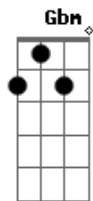

Nana Caymmi - Dois Corações

tom:

Intro: **A7M** **Dbm** **Bm7** **Gbm**
A7M **Dbm** **Bm7** **Gbm**

A7M
 De que é feito o amor?
D7M
 Dizem que o amor é paz
Bm7
 O que o amor me deu
Gbm
 Ninguém vai me tirar
A7M
 O meu amor só crê
D7M
 Nas visões que o amor me dá
Bm7
 Se uniu dois corações
Gbm
 Não vai mais separar

G
 Uniu dois mundos
Gbm
 Em vidas tão separadas
G
 Juntou caminhos
Gbm
 Mas separou as estradas

(**A7M** **Dbm** **Bm7** **Gbm**)
 (**A7M** **Dbm** **Bm7** **Gbm**)

G
 Uniu dois mundos
Gbm
 Em vidas tão separadas
G
 Juntou caminhos
Gbm
 Mas separou as estradas

[Final] **A7M** **Dbm** **Bm7** **Gbm**
A7M **Dbm** **Bm7** **Gbm** **A7M**

Acordes

© ukulele-chords.com

© ukulele-chords.com

© ukulele-chords.com

© ukulele-chords.com

© ukulele-chords.com

© ukulele-chords.com