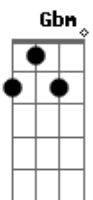

Nana Caymmi - Dois Corações

tom:

Intro: A7M Dbm Bm7 Gbm
A7M Dbm Bm7 Gbm

A7M
De que é feito o amor?
D7M
Dizem que o amor é paz
Bm7
O que o amor me deu
Gbm
Ninguém vai me tirar
A7M
O meu amor só crê
D7M
Nas visões que o amor me dá
Bm7
Se uniu dois corações
Gbm
Não vai mais separar

G
Uniu dois mundos
Gbm
Em vidas tão separadas
G
Juntou caminhos
Gbm
Mas separou as estradas

(A7M Dbm Bm7 Gbm)
(A7M Dbm Bm7 Gbm)

G
Uniu dois mundos
Gbm
Em vidas tão separadas
G
Juntou caminhos
Gbm
Mas separou as estradas

[Final] A7M Dbm Bm7 Gbm
A7M Dbm Bm7 Gbm A7M

Acordes

© ukulele-chords.com

© ukulele-chords.com

© ukulele-chords.com

© ukulele-chords.com

© ukulele-chords.com

© ukulele-chords.com