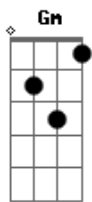

Nana Caymmi - Contrato de Separação

Tom: G

m [Intro] Gm Gm Eb D7-/9-

Gm
Olha, esta saudade

Gm Eb Dm/11

Que maltrata o meu peito

Cm
É ilusão

F F7/11

Ela brinca com meu peito

Cm D7

E leva sempre a melhor

Cm Gm

Eu quis fazer com ela

F7 Bb Bb4 Bb7

Um contrato de separação

Eb D7-

Negou-se então a aceitar

G G G7- Fm

Sorrindo da minha ilusão

Eb D7

Só tem um jeito agora é

Gm Bb4

tentar de vez me libertar

Eb

Brigar com a lembrança

D7-/9- Gm

Pra não mais lembrar

Acordes

© ukulele-chords.com

© ukulele-chords.com

© ukulele-chords.com

© ukulele-chords.com