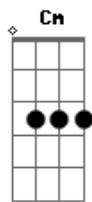

Nana Caymmi - Contrato de Separação

Tom: G

m [Intro] Gm Gm Eb D7-/9-

Gm
Olha, esta saudade

Gm Eb Dm/11

Que maltrata o meu peito

Cm
É ilusão

F F7/11

Ela brinca com meu peito

Cm D7

E leva sempre a melhor

Cm Gm

Eu quis fazer com ela

F7 Bb Bb4 Bb7

Um contrato de separação

Eb D7-

Negou-se então a aceitar

G G G7- Fm

Sorrindo da minha ilusão

Eb D7

Só tem um jeito agora é

Gm Bb4

tentar de vez me libertar

Eb

Brigar com a lembrança

D7-/9- Gm

Pra não mais lembrar

Acordes

© ukulele-chords.com

© ukulele-chords.com

© ukulele-chords.com

© ukulele-chords.com