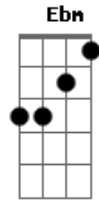

© ukulele-chords.com