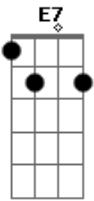

© ukulele-chords.com