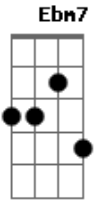

© ukulele-chords.com