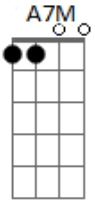

Nana Caymmi - Acorda Que Eu Quero Ver

tom: A

Lê-lê-lá, **A7M** **Bm7** **E7** acorda que eu quero ver **A7M**
Bm7 **E7** **A7M**
Lê-lá, bem cedo pra não correr **A7M** **E7**
Bm7 **E7** **A7M** **E7**

Lê-lá, é hora de trabalhar, trabalhar **A7M** **A7** **D7M** **Ebm7**
Você ficou no samba a noite inteira **E7** **E7** **A7M**
Não se importou, virou copo sem parar **A7** **D7M** **Ebm7**
Marcou toca, perdeu a melhor cabrocha da Mangueira **E7** **E7** **A7M**
Azar o seu, deixou o pote lhe testar

Acordes

© ukulele-chords.com