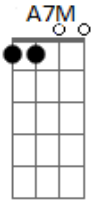

Nana Caymmi - Acorda Que Eu Quero Ver

tom: A

Lê-lê-lá, **A7M** **Bm7** **E7** **A7M** acorda que eu quero ver

Lê-lá, bem **Bm7** **E7** cedo pra não **A7M** correr **E7**

Lê-lá, é hora de trabalhar, trabalhar **A7M** **A7** **D7M** **Ebm7**

Você ficou no samba a noite inteira **E7** **E7** **A7M**

Não se importou, virou copo sem parar **A7** **D7M** **Ebm7**

Marcou toca, perdeu a melhor cabrocha da Mangueira **E7** **E7** **A7M**

Azar o seu, deixou o pote lhe testar

Acordes

© ukulele-chords.com